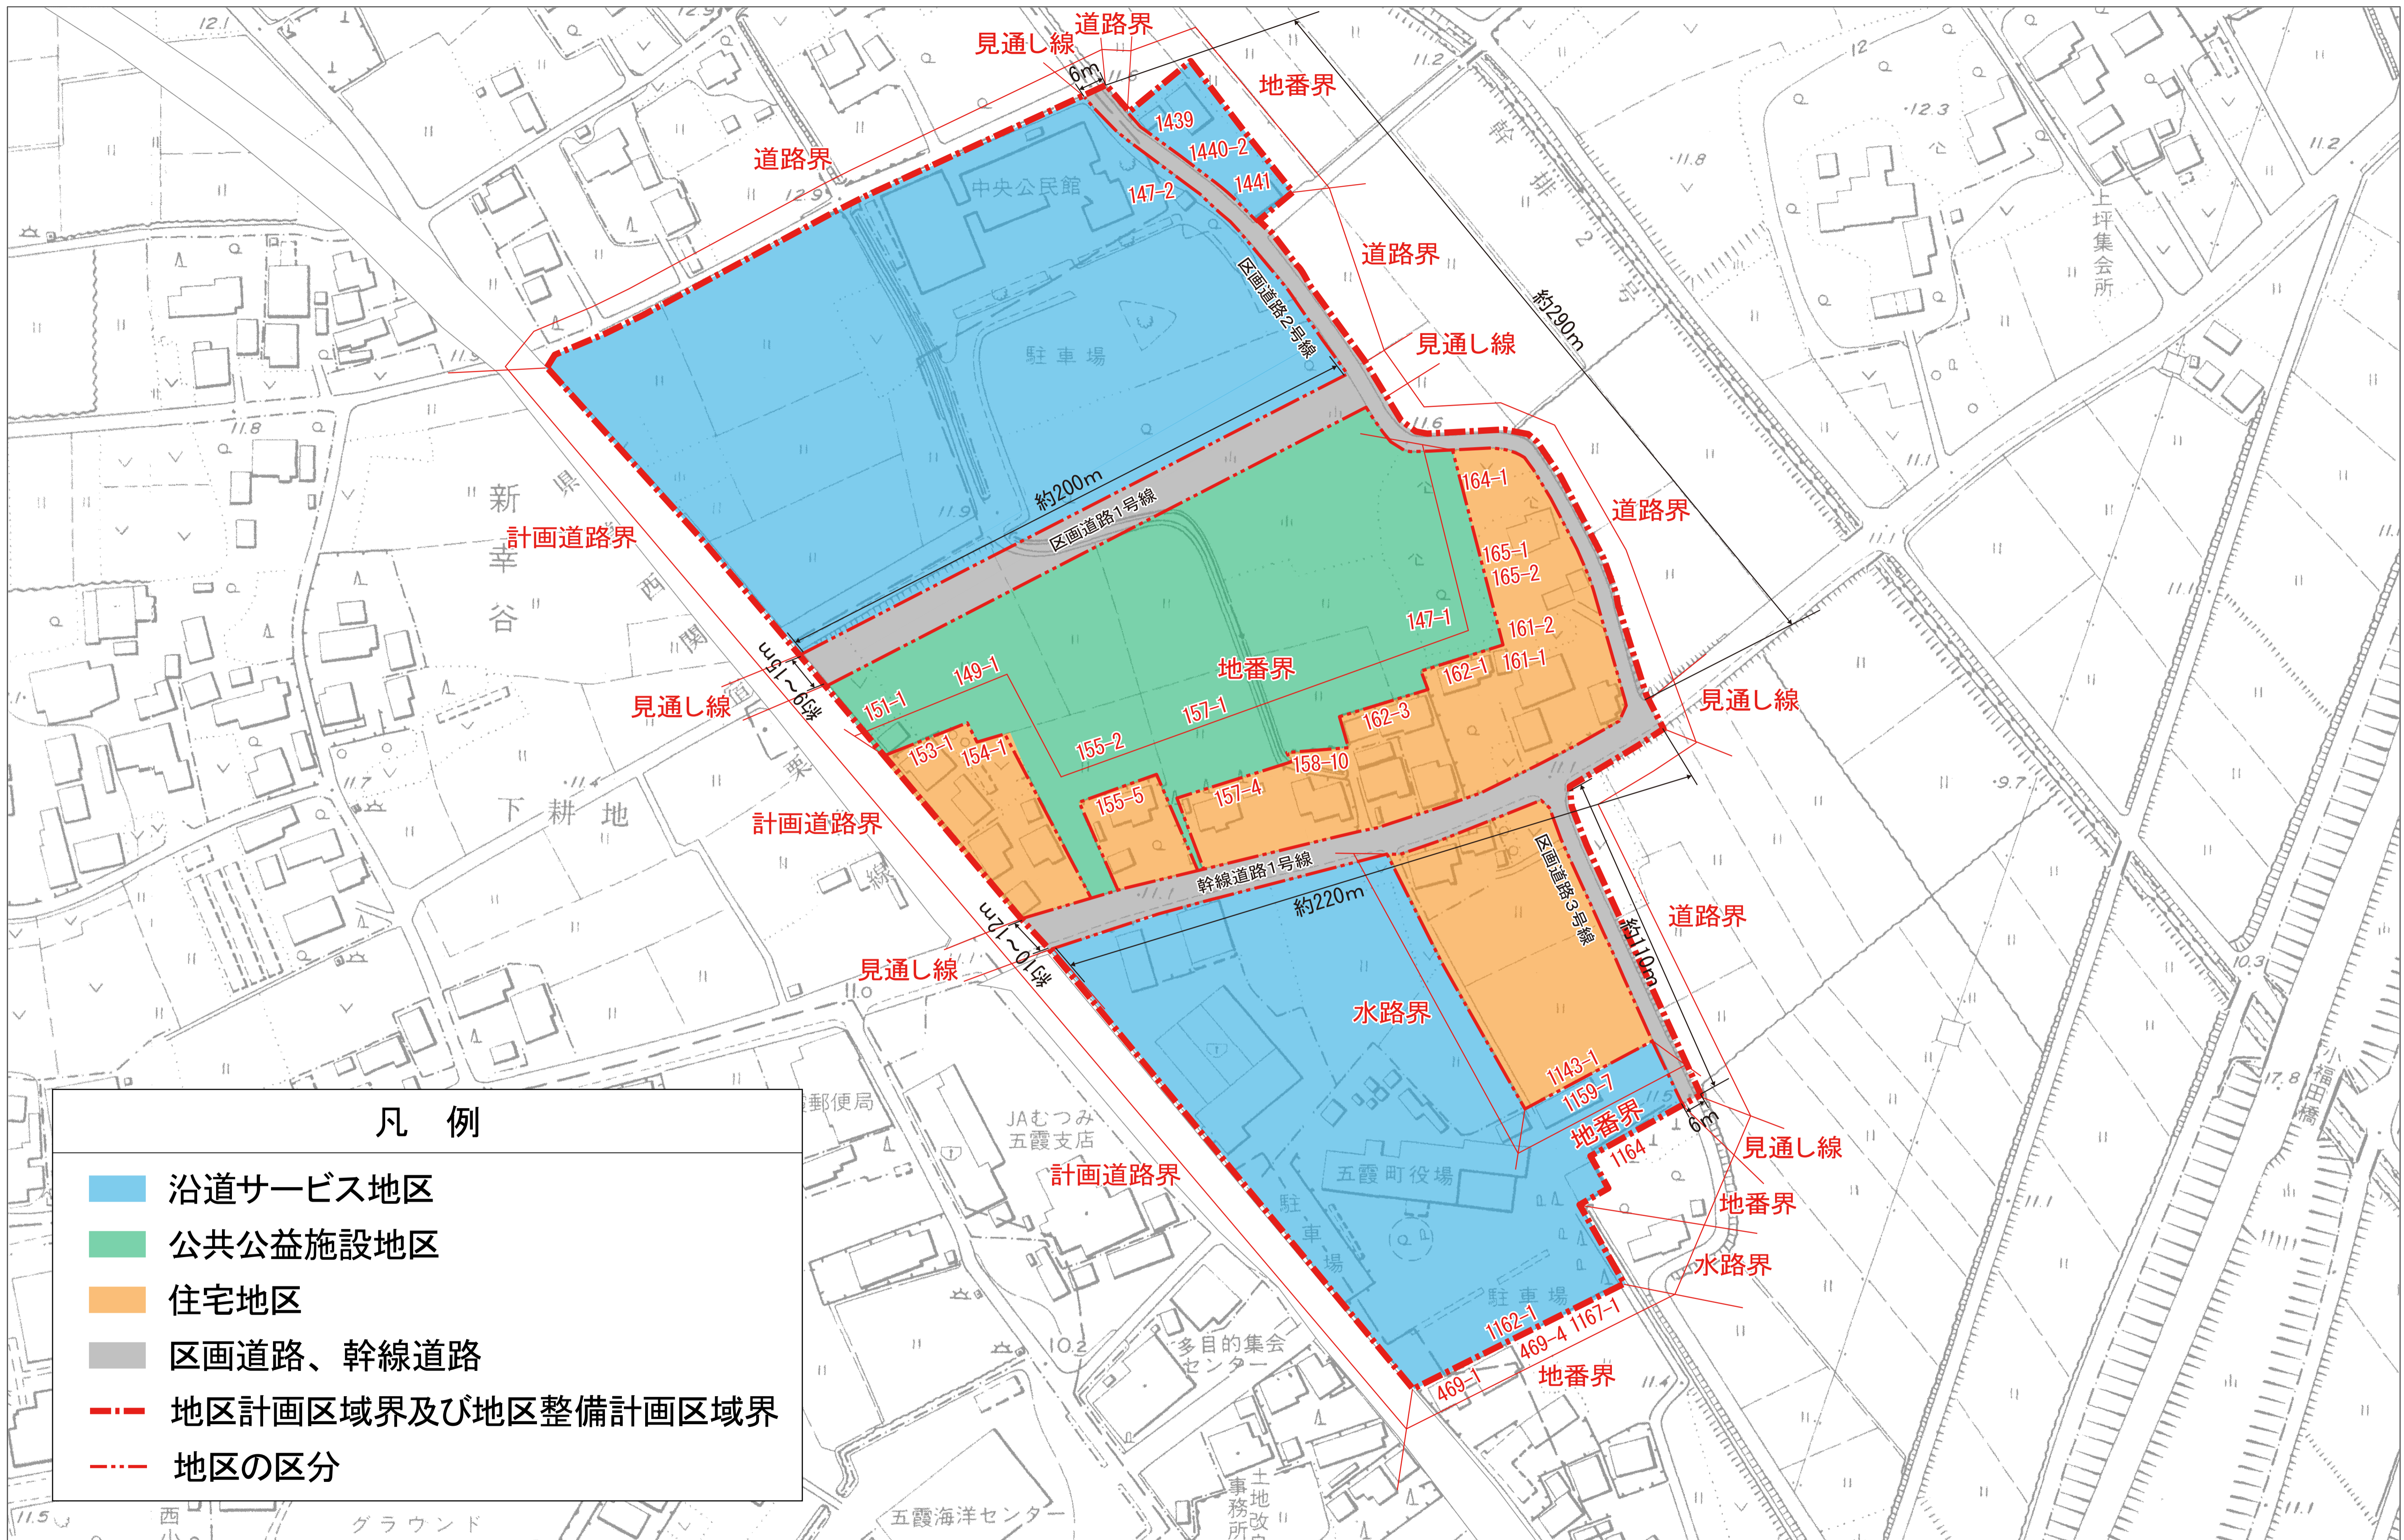

岩井・境都市計画 地区計画計画図（小福田地区）

凡例

- 沿道サービス地区
- 公共公益施設地区
- 住宅地区
- 区画道路、幹線道路
- 地区計画区域界及び地区整備計画区域界
- 地区の区分