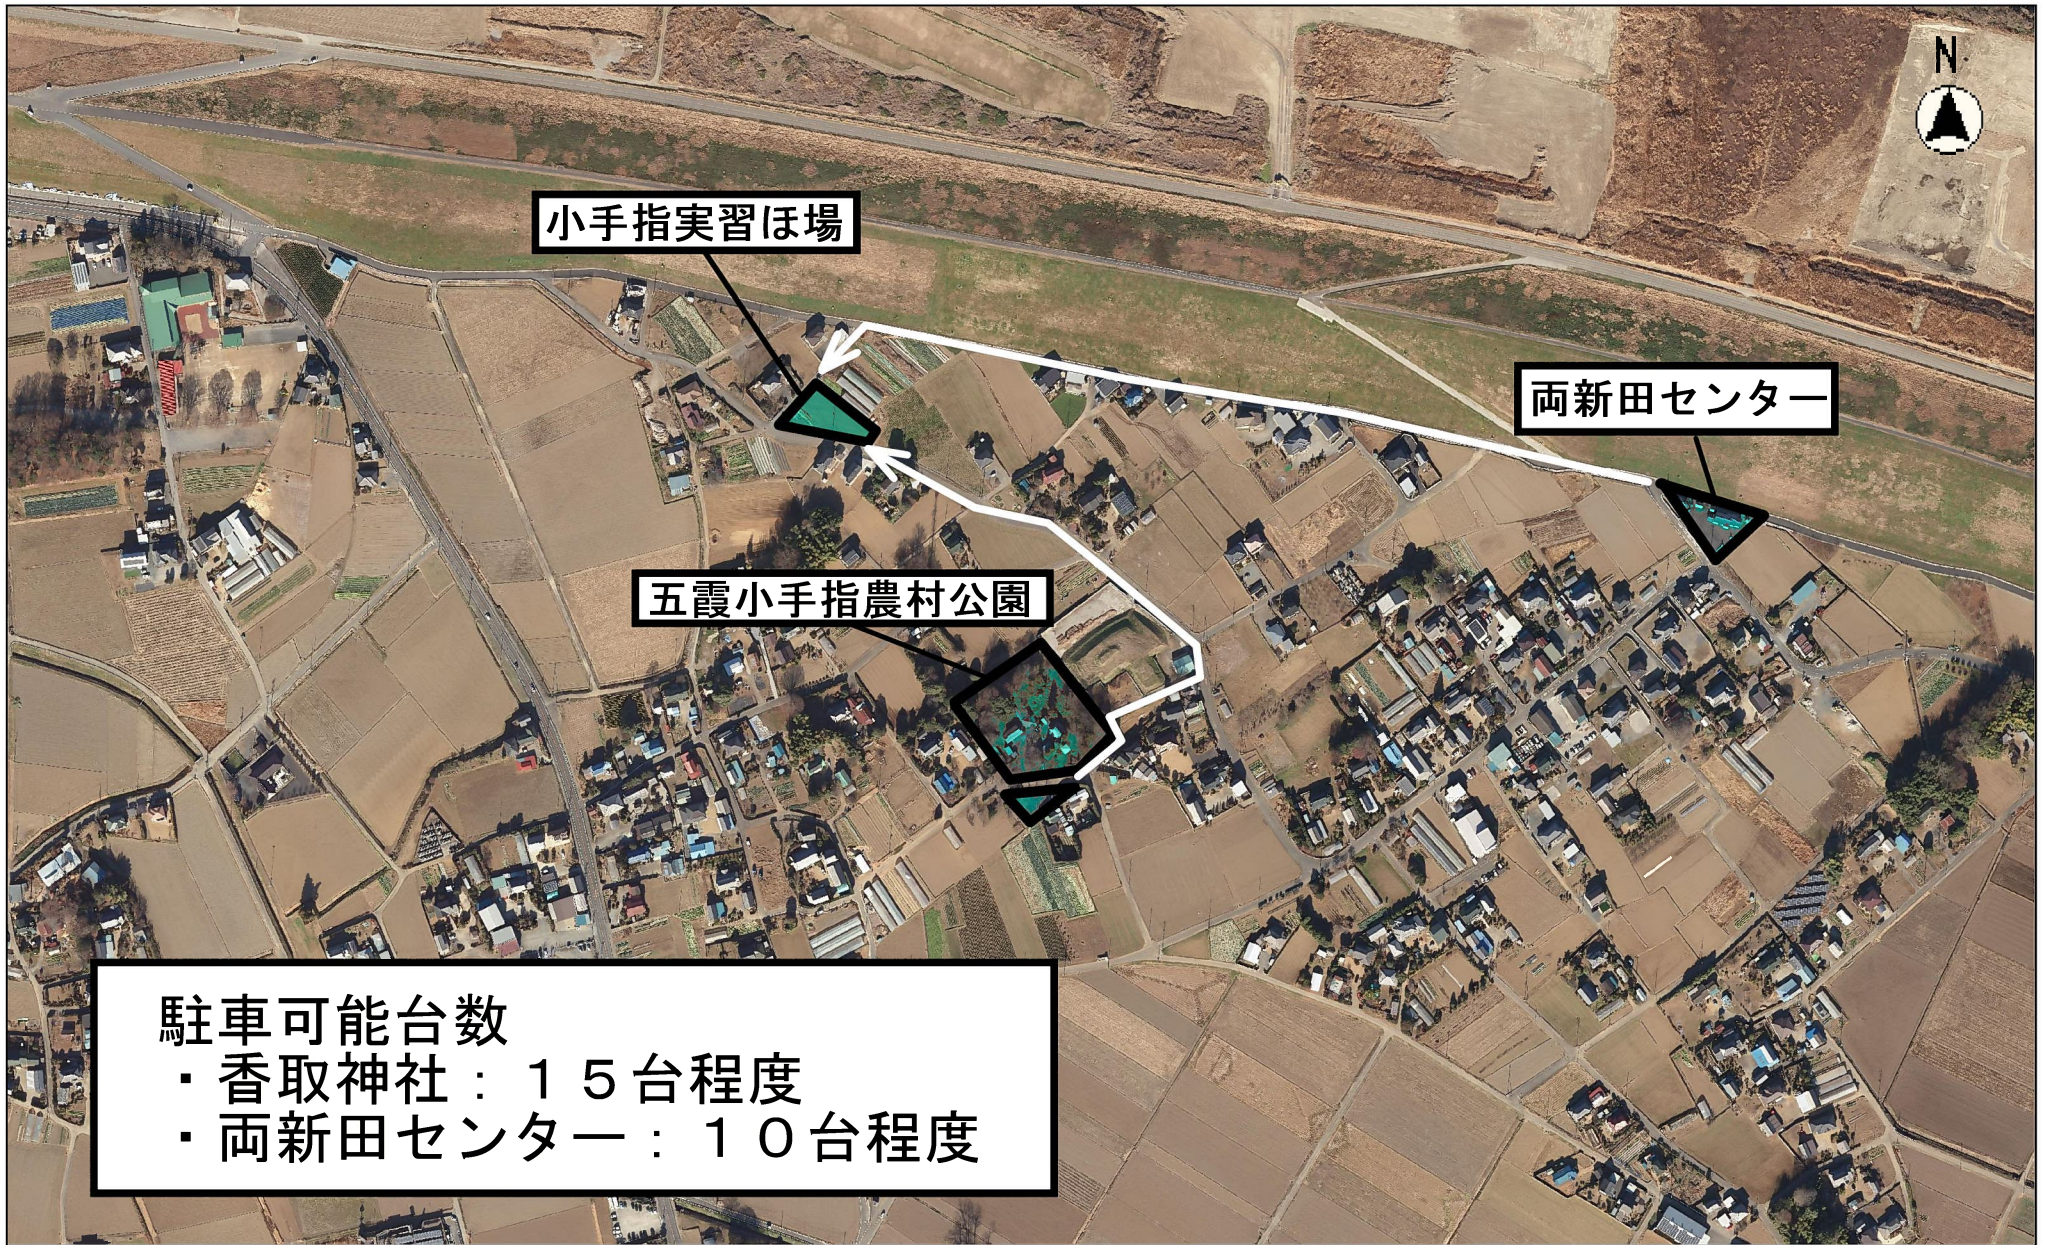

平面図

駐車可能台数

- ・ 香取神社：15台程度
- ・ 両新田センター：10台程度

縮尺 1 : 5000

100 50 0 100