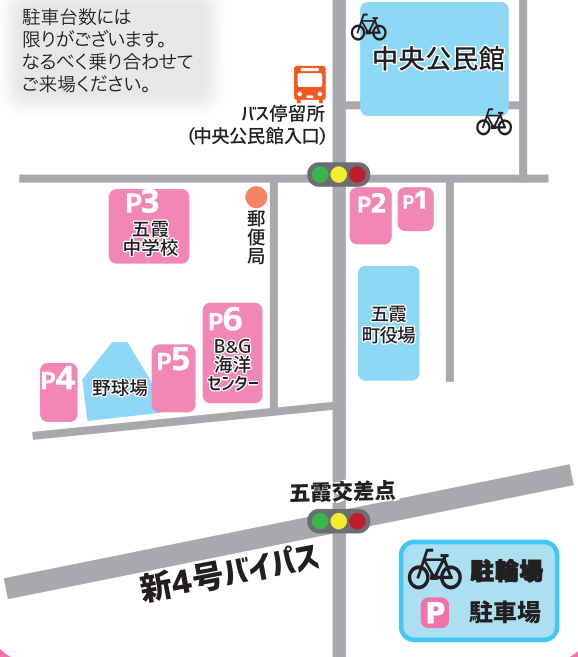

お笑い芸人「ザ・ギース」ステージ
福祉ネタや五霞町ネタも披露! ?
13:20~13:50

閉会
15:00

SHOW AREA しょーえりあ

川妻認定こども園 おひさま
「おひさまマーチング」
9:30~9:45

認定こども園 五霞幼稚園・保育園②
「和太鼓」
10:50~11:10

よさこい五霞愛好会
「よさこい」
14:30~14:50

公民館講堂 こうみんかんこうどう

「じゃんけん大会 - ごかりんじゃんけん -」

賞品

東京ディズニーリゾートペアチケット
計2組

ローズポーク
計6セット

キューピー/ヤクルト/キッコーマン詰め合わせ
計12セット

ごかりんグッズ
計20セット

「じゃんけん大会 - ごかりんじゃんけん -」①
11:20~11:50

「じゃんけん大会 - ごかりんじゃんけん -」②
13:55~14:25

駐車場案内

臨時バスのごあんない

当日はごかりん号が臨時運行します。
乗車料は無料ですので、
ぜひこの機会にご利用ください。

周辺地図

EVENT イベント

「オンライン宝探し- パーチャル五霞でお宝 GET! -」

※詳細はこちらよりお進みください。

体験 たいけん

「ストライダー体験」