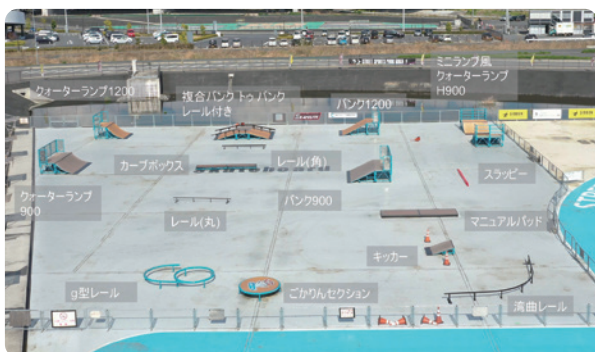

## 4月18日一般開放スタート

4月15日に、オープンに先がけてテープカットを行いました。

道の駅ごか周辺のさらなる活性化と知名度アップにつなげるよう、ごかみらい地区の調整池に誰でも無料で利用できるラジコンパークがオープンしました。

### 開放時間

夏期 3月～9月 午前9時30分～午後5時  
冬期 10月～2月 午前9時30分～午後4時

※屋外施設のため、雨天の場合は開放致しません。

### 施設内容

種類やレベルに応じた4つのコースを配置(初心者コース・オフロードカー用コース・ドリフトコース・オンロードコース)。ピットスペースには、テントを設置しており、常設のテーブル、イスを用意していますのでご活用ください。

町公式  
ホームページ

## Street sports park Gokaに新しいセクションが入りました!

- ・ミニランプ風  
クォーターランプ
- ・スラッピー
- ・湾曲レール

○お問い合わせ 都市建設課 ☎(84)3347