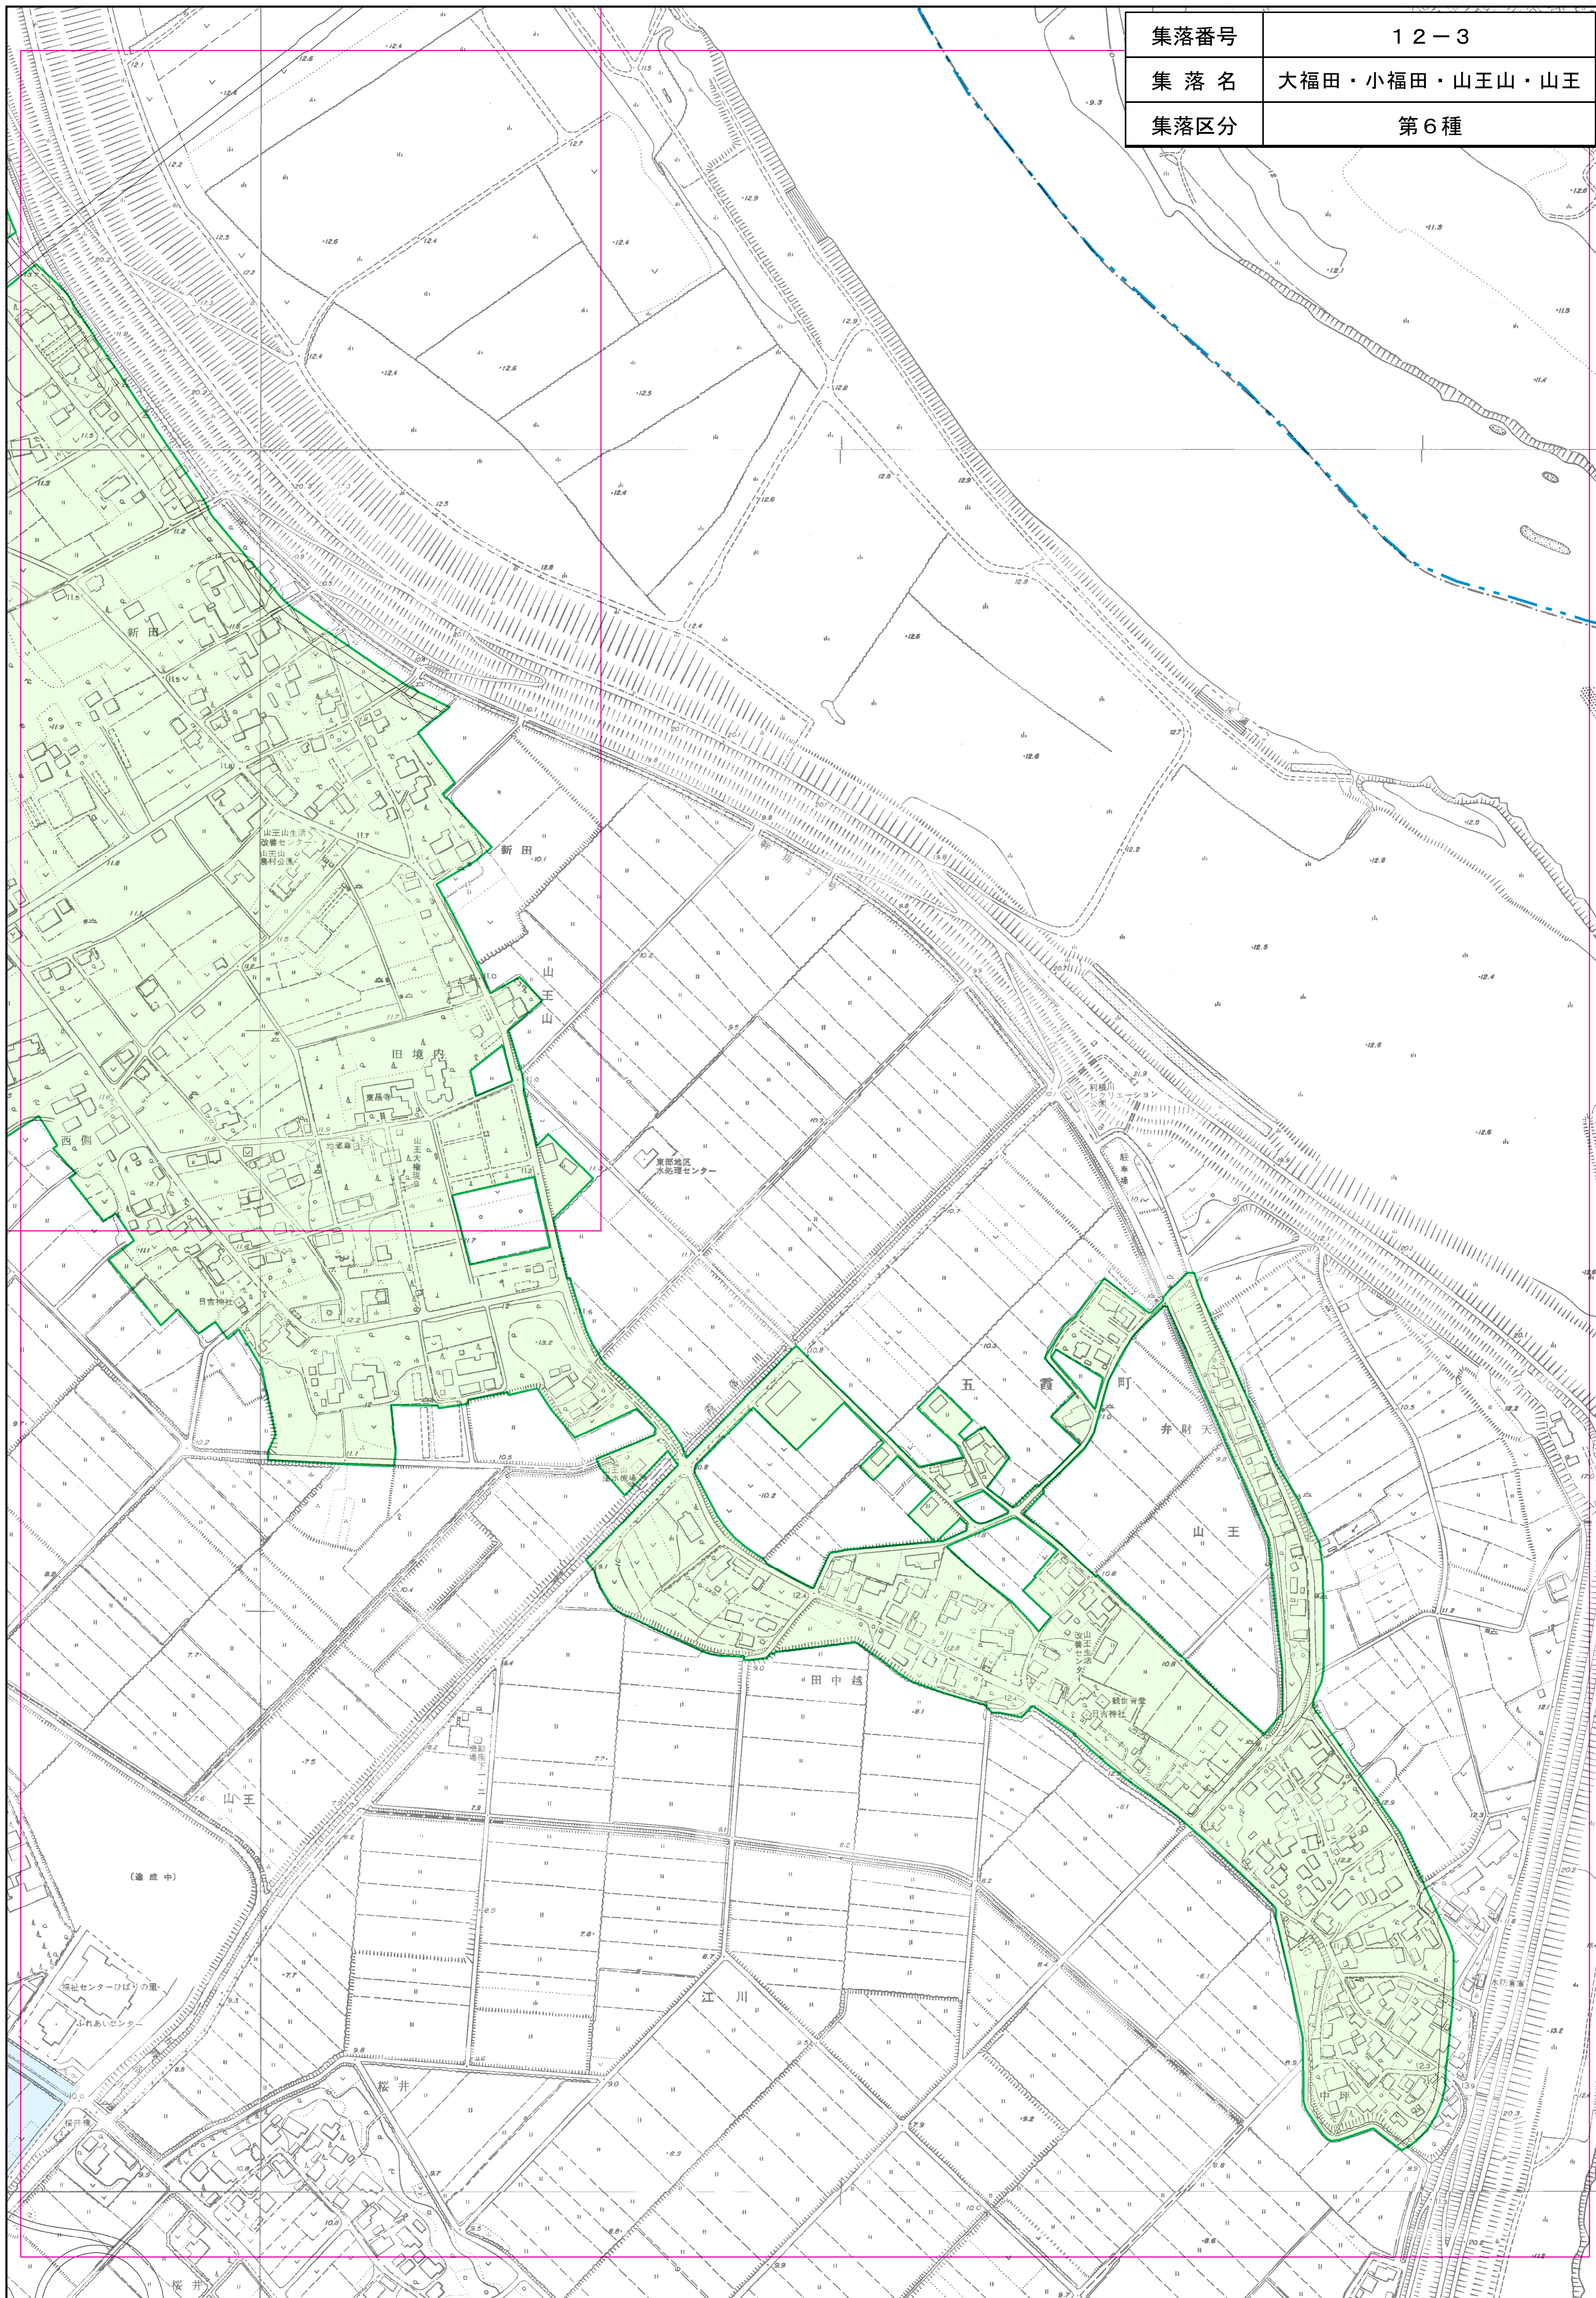

区域図

【集落番号: 12-3(2)】

集落番号	12-3
集落名	大福田・小福田・山王山・山王
集落区分	第6種

0 50 100 200 300メートル

1:2,500

(図面番号: 13/13)

五霞町役場