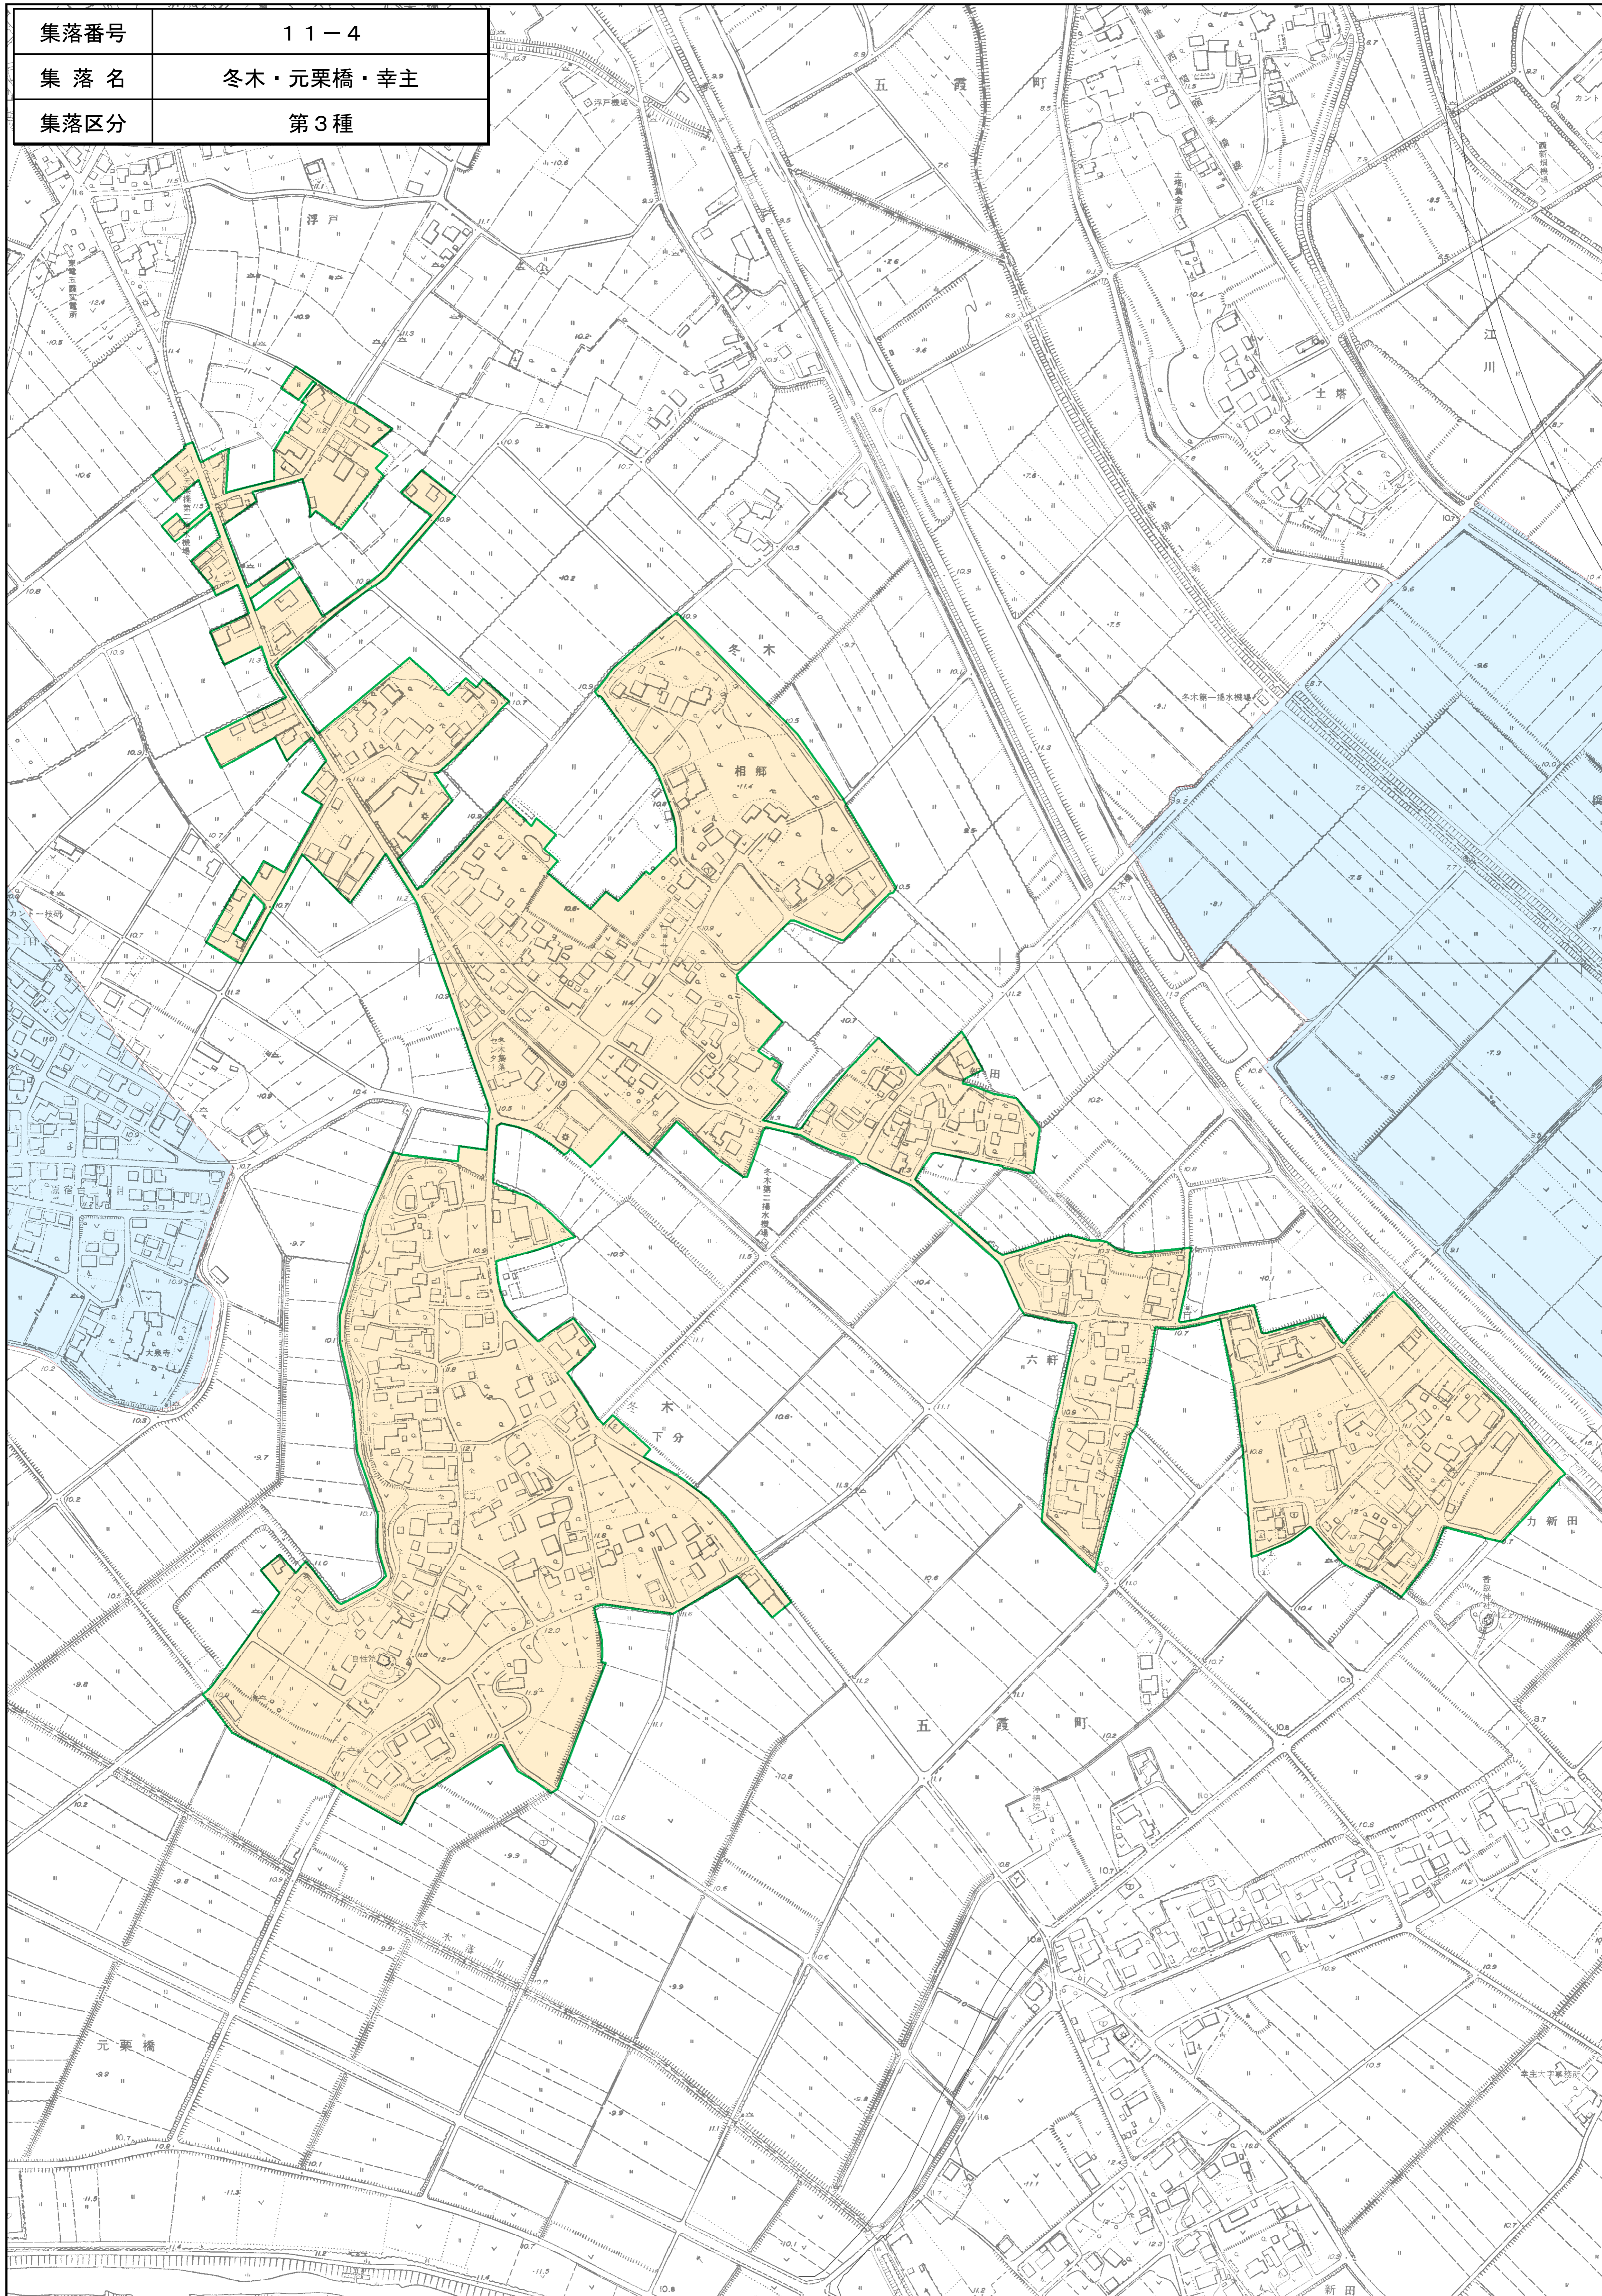

区域図

【集落番号:11-4】

集落番号	11-4
集落名	冬木・元栗橋・幸主
集落区分	第3種

0 50 100 200 300メートル

1:2,500

(図面番号:5/13)

五霞町役場