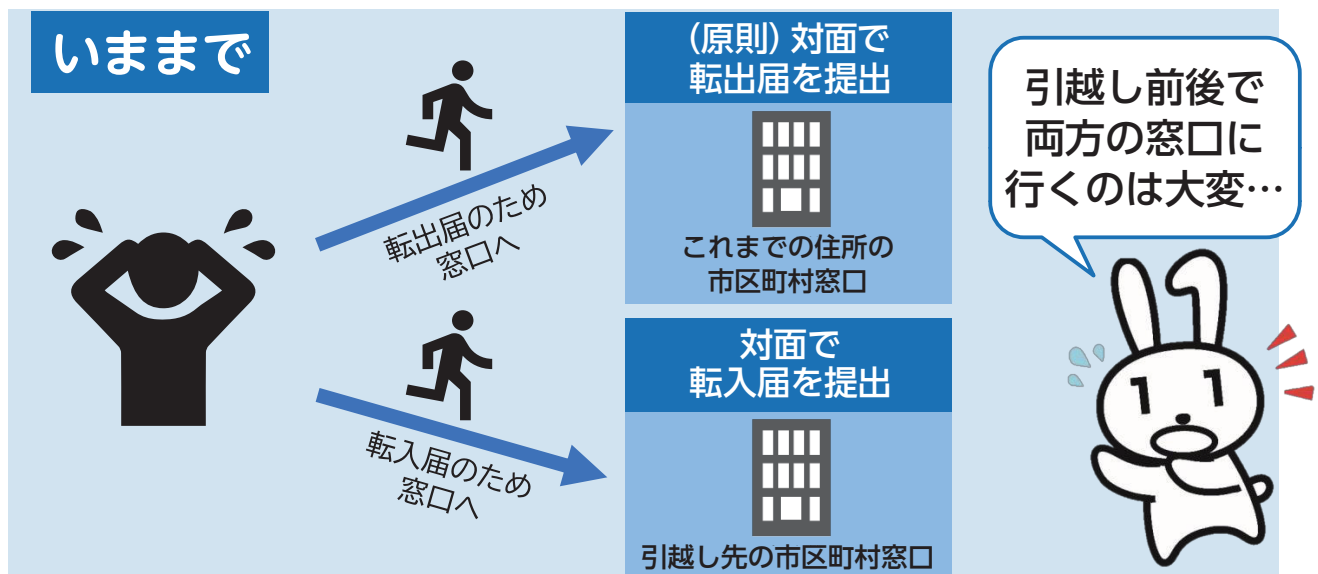

マイナンバーカードをお持ちの方は、 マイナポータルから転出届をオンラインで 提出できます！

※状況によって来庁が必要となる場合がありますのでご了承ください。

マイナポータルを利用すれば…

準備するもの

- 電子証明書が有効なマイナンバーカード（暗証番号が必要になります）
- マイナポータルにアクセスする端末（スマートフォン・PC）
- 連絡先電話番号
- 新しい住所

マイナポータルへの
アクセスはこちら➡

（ご利用には別途マイナポータル
アプリのダウンロードが必要です）