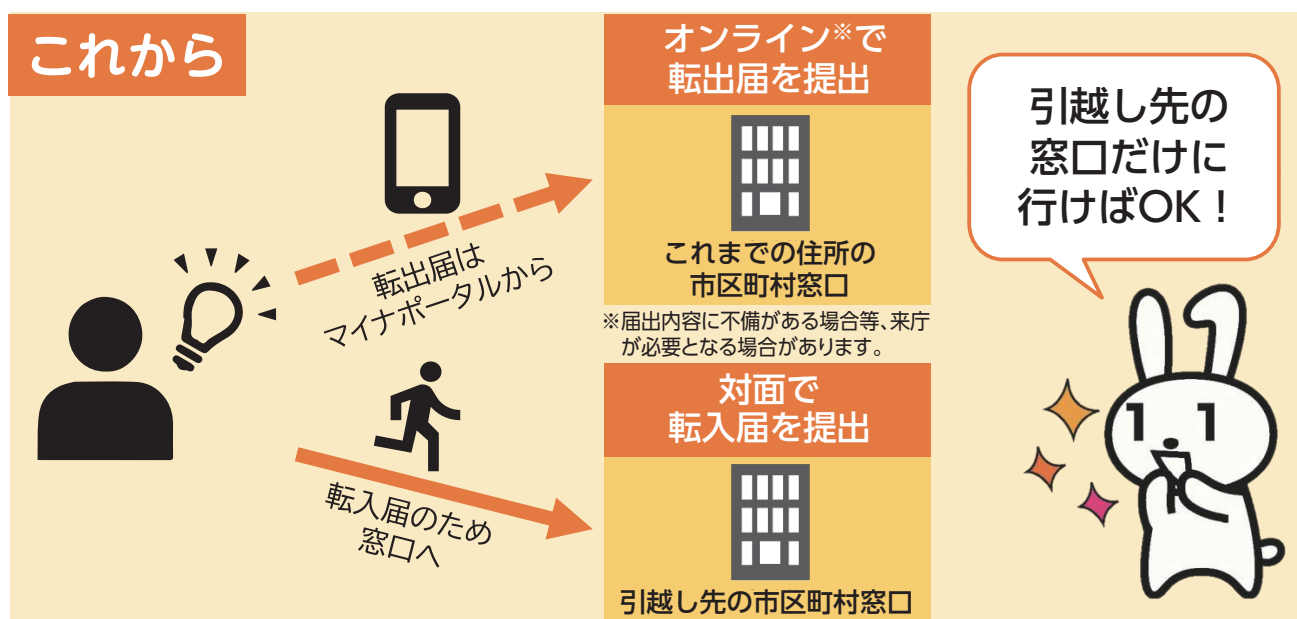

マイナンバーカードをお持ちの方は、 マイナポータルから転出届をオンラインで 提出できます！

※状況によって来庁が必要となる場合がありますのでご了承ください。

マイナポータルを利用すれば…

準備するもの

- 電子証明書が有効なマイナンバーカード（暗証番号が必要になります）
- マイナポータルにアクセスする端末（スマートフォン・PC）
- 連絡先電話番号
- 新しい住所

マイナポータルへの
アクセスはこちら➡

（ご利用には別途マイナポータル
アプリのダウンロードが必要です）