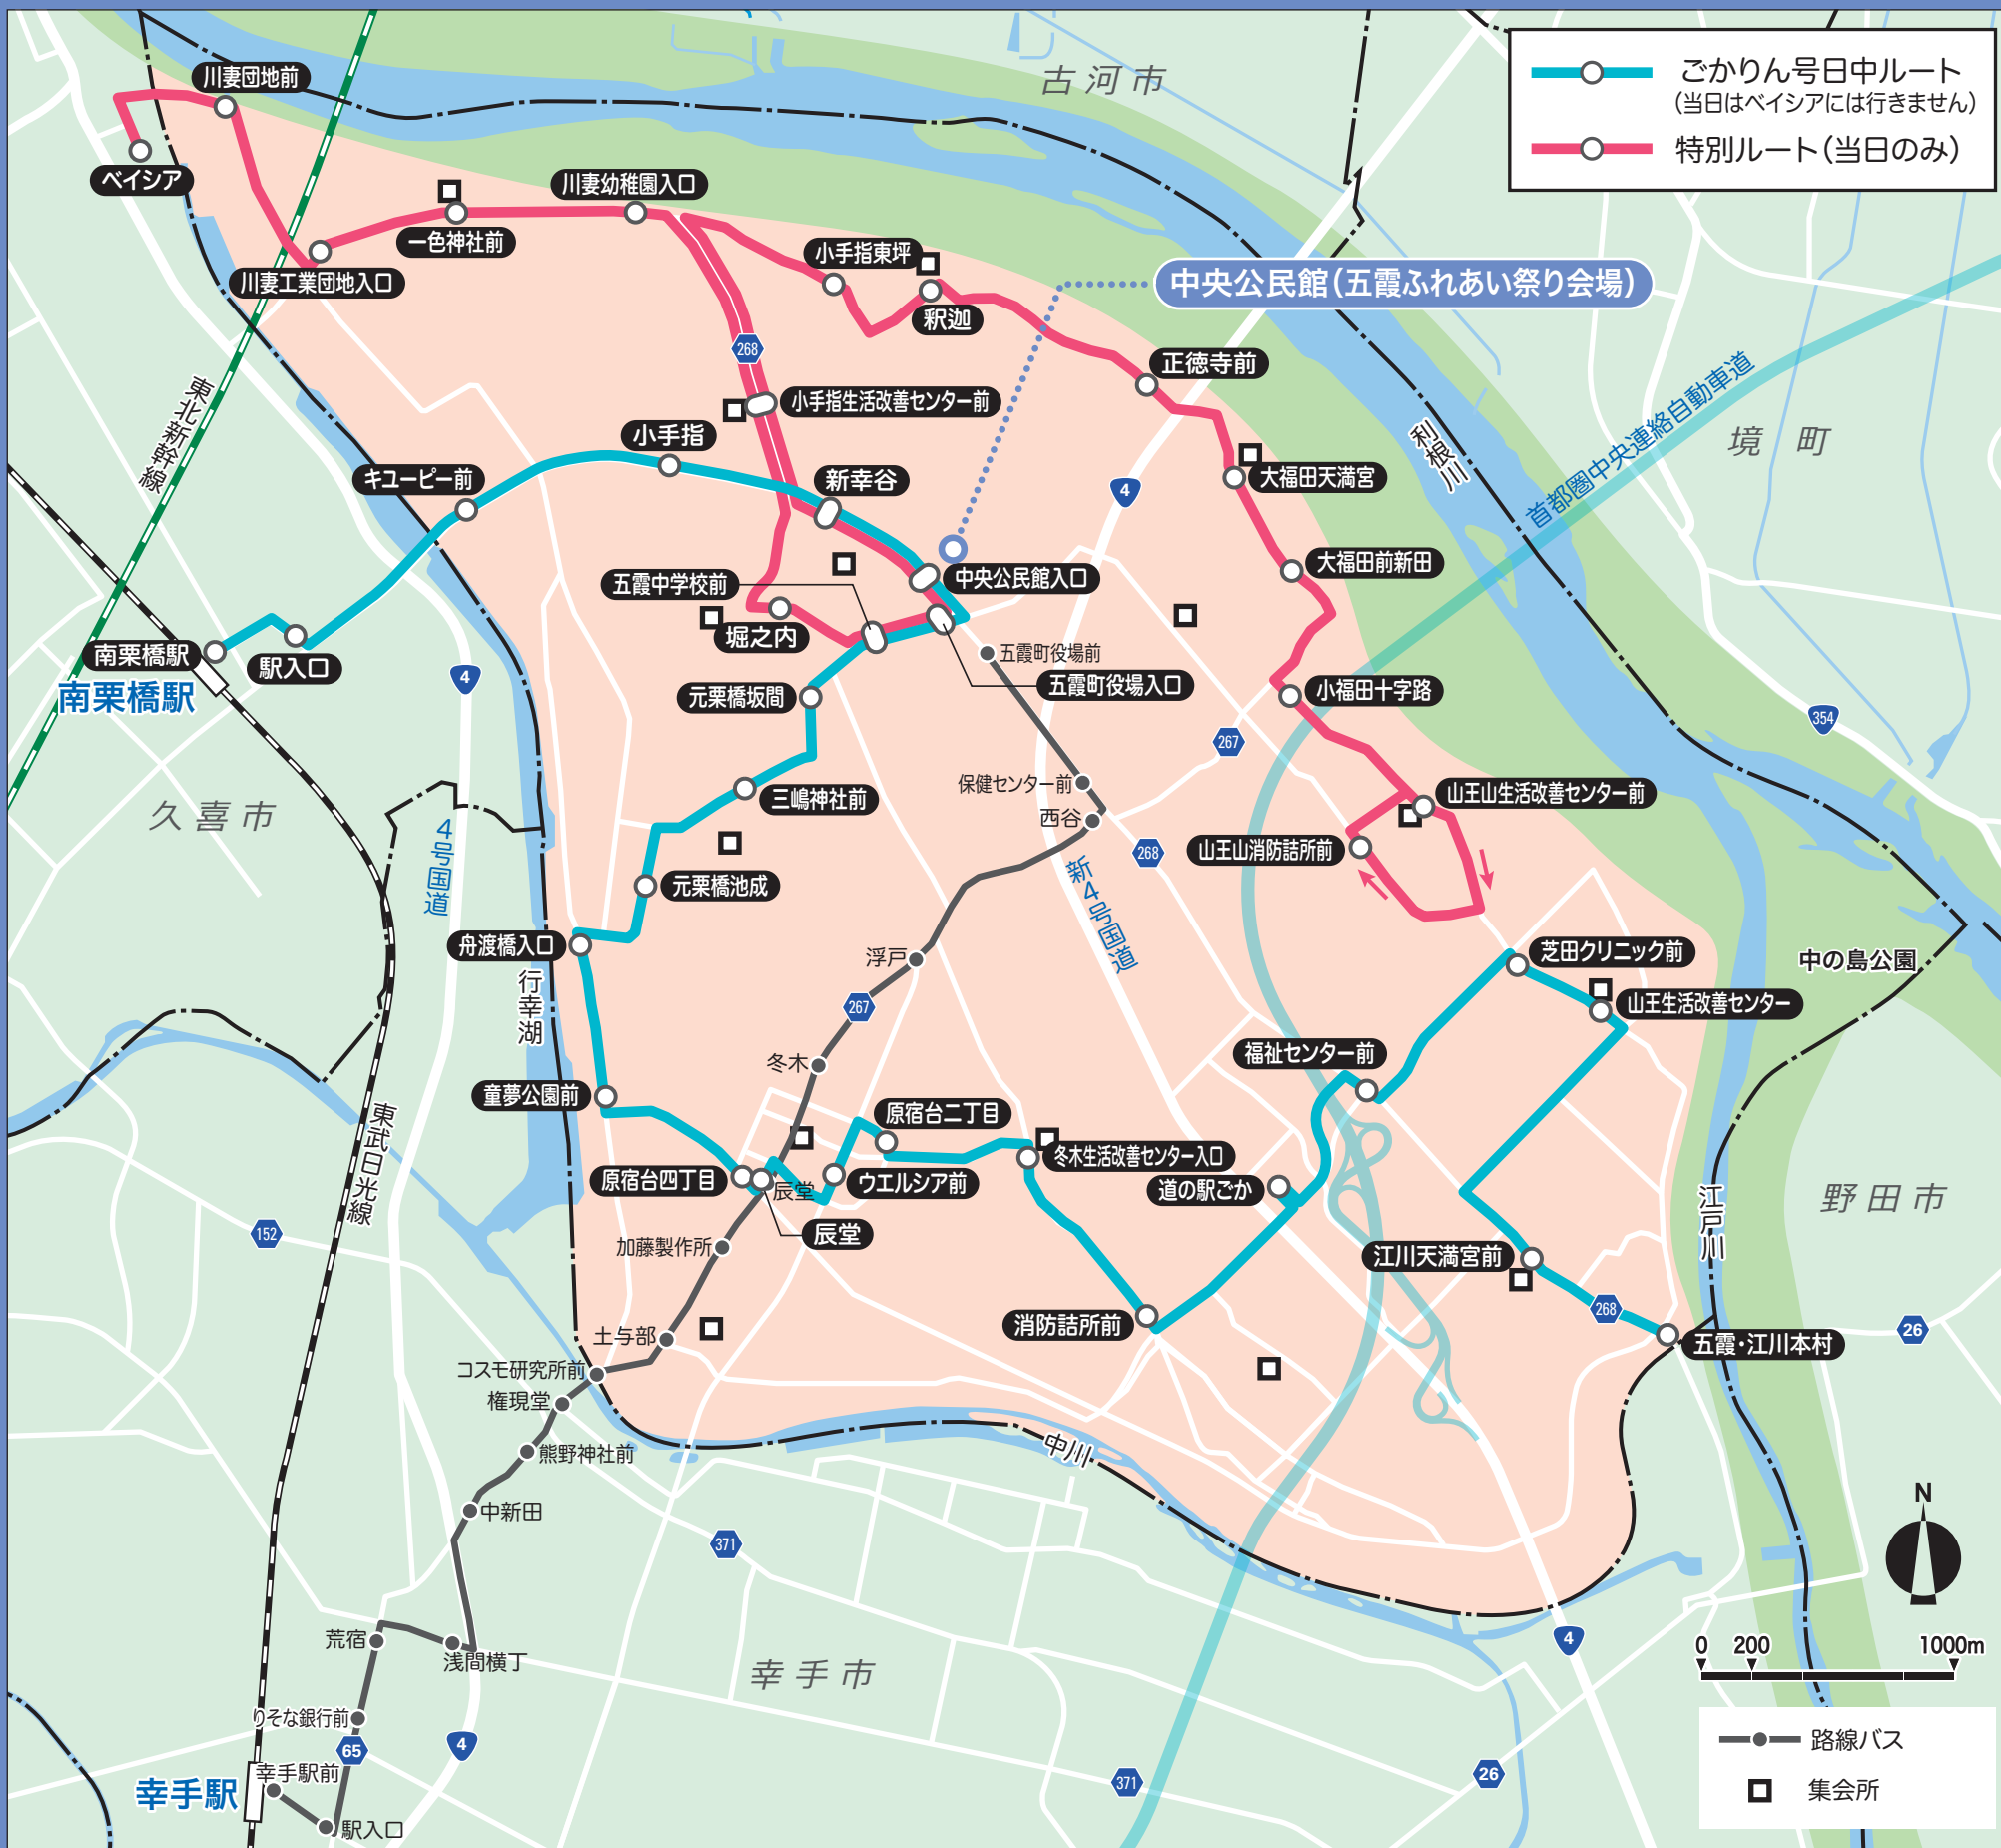

## 五霞ふれあい祭り

～五霞町健康福祉まつり～

11月13日(日)

### 臨時運行マップ

五霞ふれあい祭りに  
ごかりん号の  
臨時便を運行します!  
当日は無料で  
ご利用いただけます!!

当日は日中ルートと特別ルートの2ルートで  
運行します(朝晩ルートは運行しません)。

# ごかりん号・五霞ふれあい祭り臨時運行/時刻表

道路事情により、遅れる場合がありますので、あらかじめご了承ください。

●月～土に運行中の「ごかりん号」の運行ルート・運行スケジュールとは異なりますので、ご注意ください。