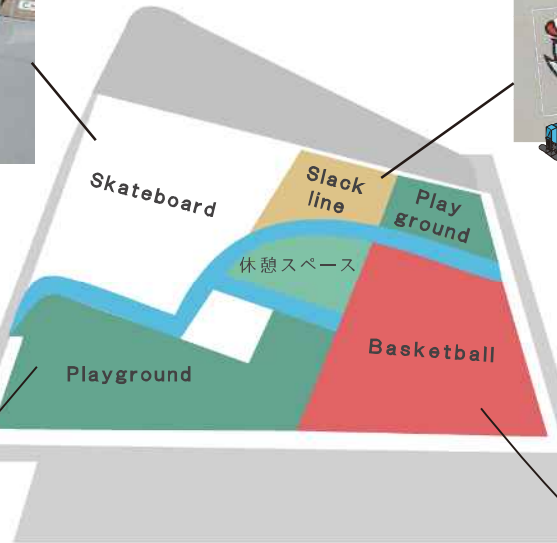

## 施設案内

スケートボードエリア

スラックラインエリア

こどもの遊び場

バスケットボールエリア

### 飲食エリアもあるよ！

ストリートスポーツパーク  
新4号国道

ごかみらい公園

東小学校

ごか

圏央道

西関宿栗橋線

道の駅ごか

五霞IC

交通案内  
圏央道「五霞IC」降りてすぐ  
住所  
五霞町ごかみらい10-1

アクセス情報

駐車場 10:00 ~ 15:30 \*無料

新型コロナウイルス感染症  
対策を実施しています

写真はイメージです