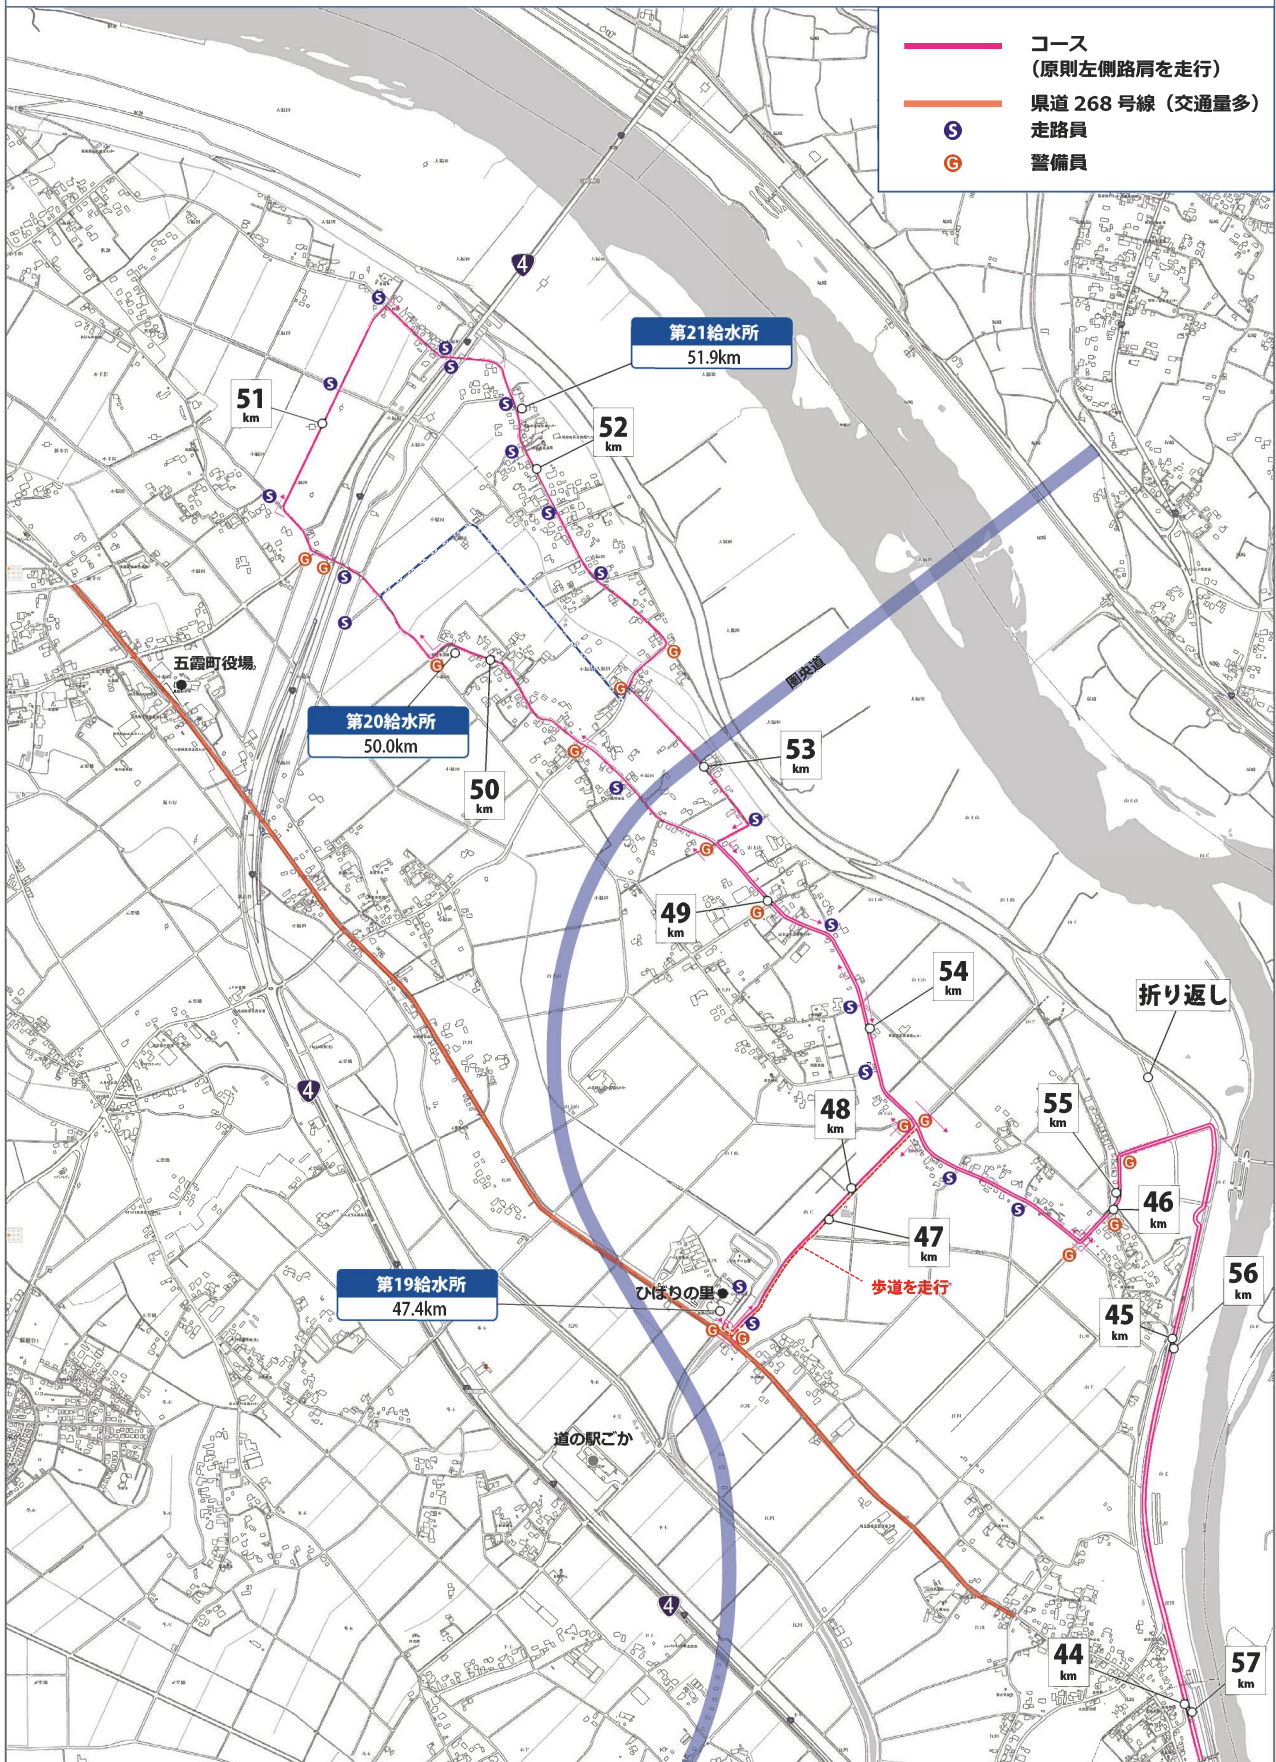

柴又 100K 東京⇄埼玉⇄茨城の道 五霞町コース

※距離ポイントの目印はシールを設置するのでご確認ください