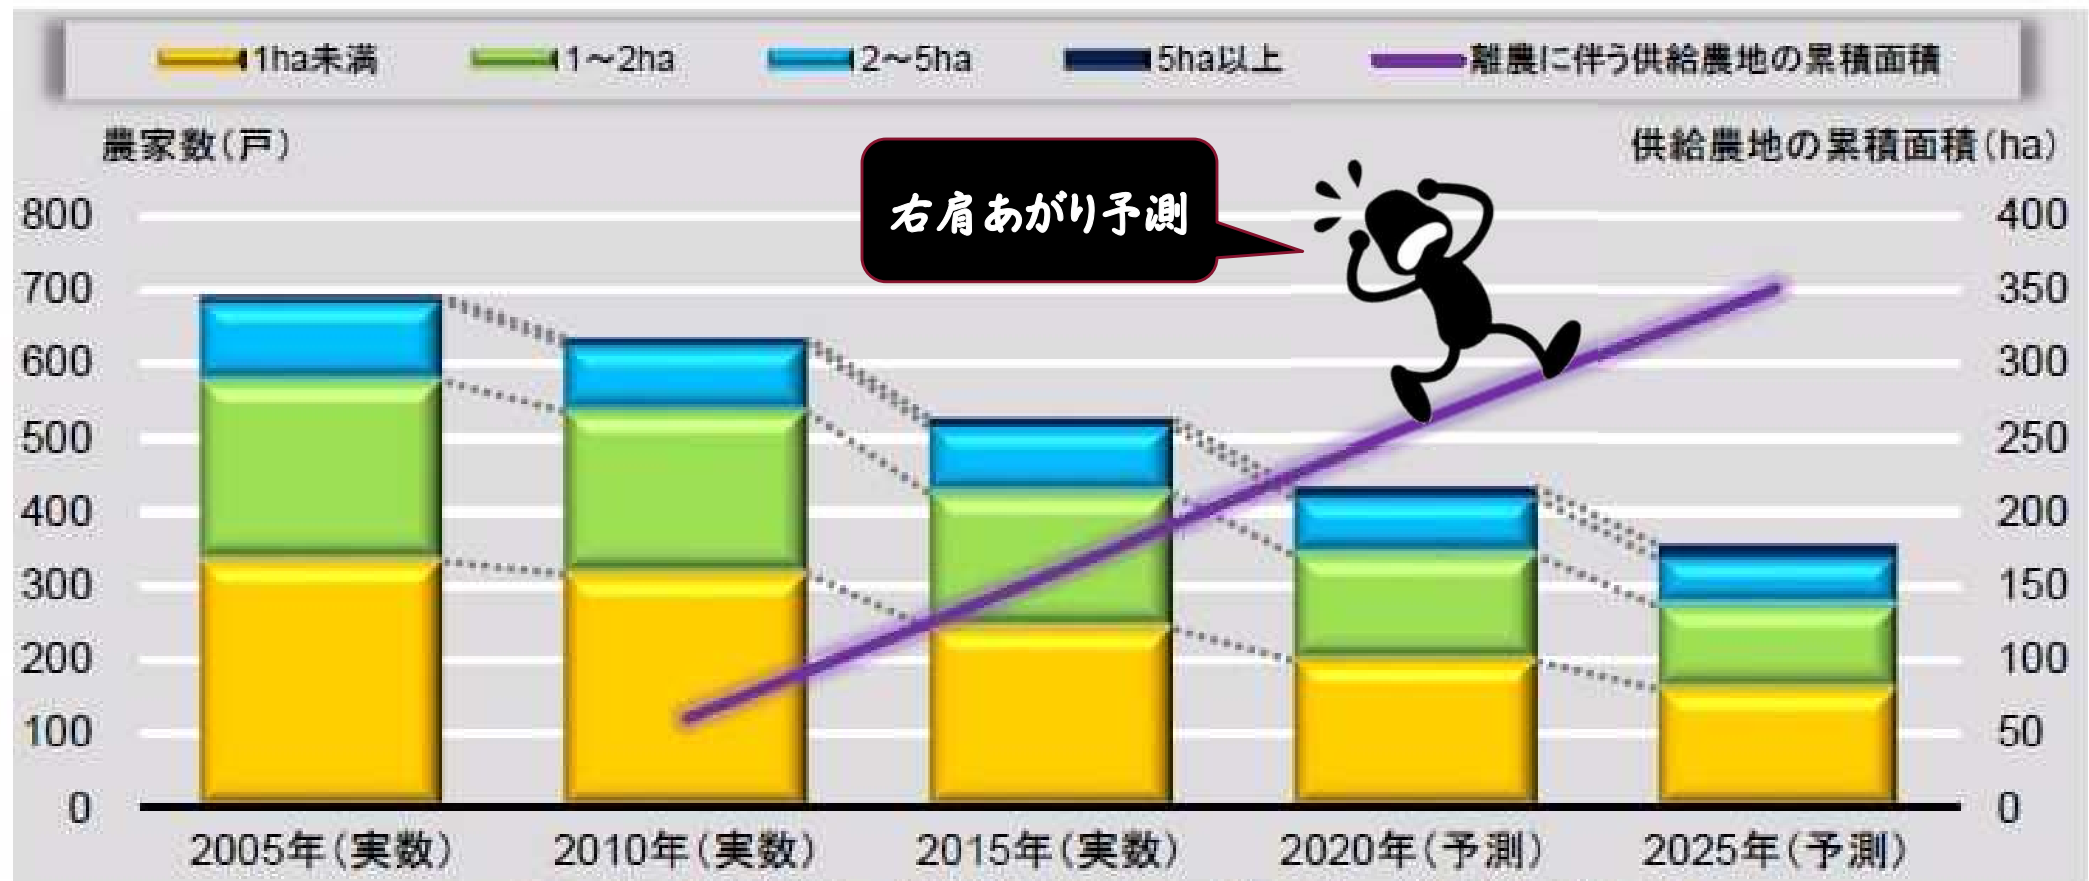

五霞町の農業就業人口の推移と将来予測(販売農家)

【茨城県五霞町】

Ⅲ 農業就業人口及び販売農家数の推移と将来予測

図7 農業就業人口の推移と将来予測(販売農家)

出典:農研機構(2025年の地域農業の姿が把握できる地域農業情報から)

五霞町の販売農家数と離農に伴う供給農地の累積面積と将来予測

図8 販売農家数と離農に伴う供給農地の累積面積の推移と将来予測

出典：農研機構(2025年の地域農業の姿が把握できる地域農業情報から)

五霞町の担い手に期待される1経営体あたりの経営面積

図17 担い手に期待される1経営体あたりの経営面積(2020~25年)

出典:農研機構(2025年の地域農業の姿が把握できる地域農業情報から)