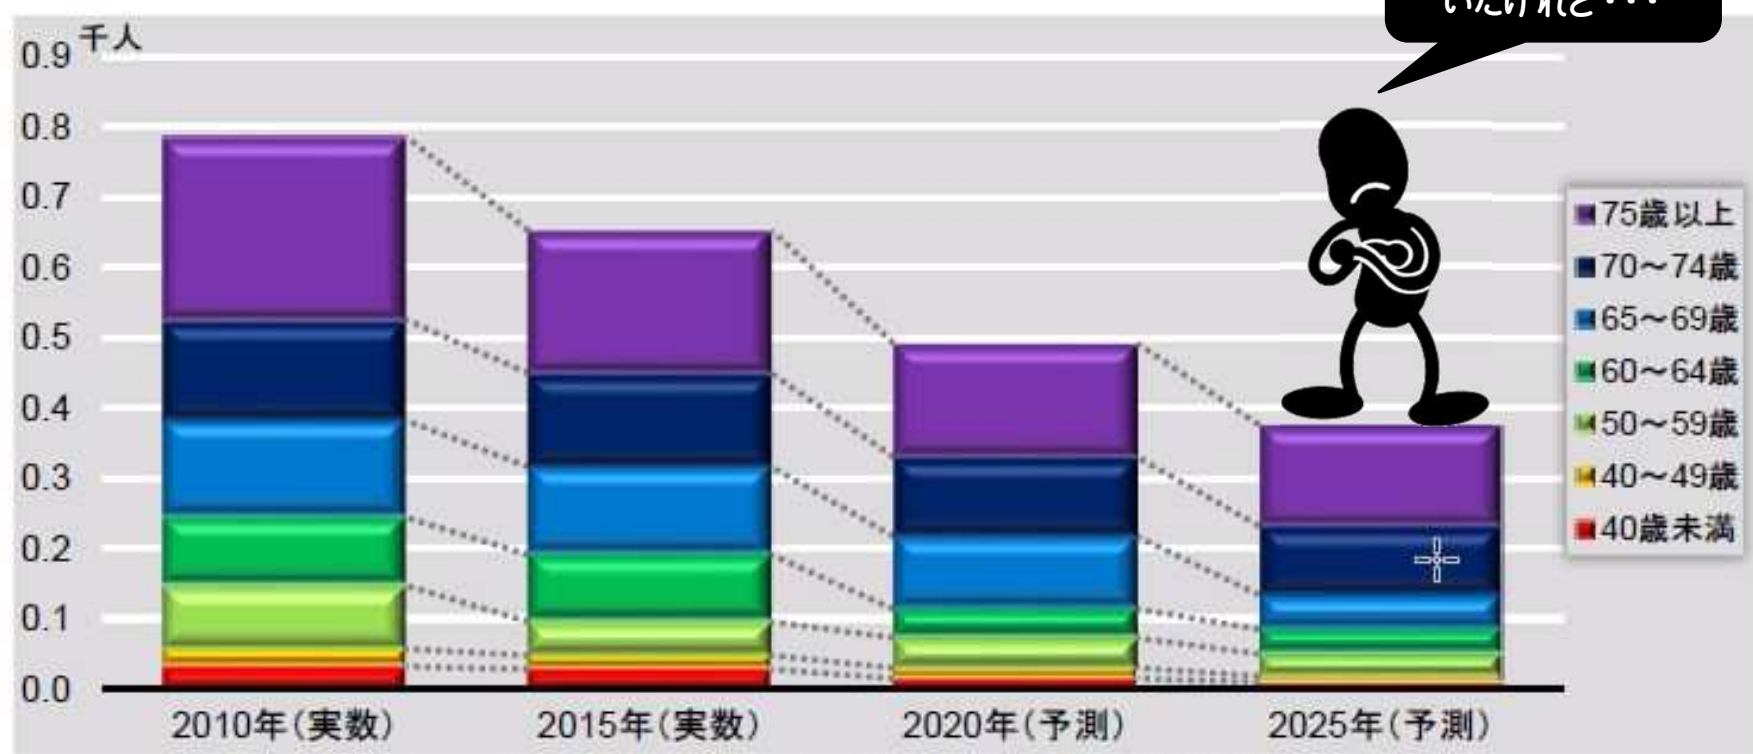

五霞町の農業就業人口の推移と将来予測(販売農家)

【茨城県五霞町】

Ⅲ 農業就業人口及び販売農家数の推移と将来予測

図7 農業就業人口の推移と将来予測(販売農家)

出典:農研機構(2025年の地域農業の姿が把握できる地域農業情報から)

五霞町の販売農家数と離農に伴う供給農地の累積面積と将来予測

図8 販売農家数と離農に伴う供給農地の累積面積の推移と将来予測

出典：農研機構(2025年の地域農業の姿が把握できる地域農業情報から)

五霞町の担い手に期待される1経営体あたりの経営面積

図17 担い手に期待される1経営体あたりの経営面積(2020~25年)

出典:農研機構(2025年の地域農業の姿が把握できる地域農業情報から)