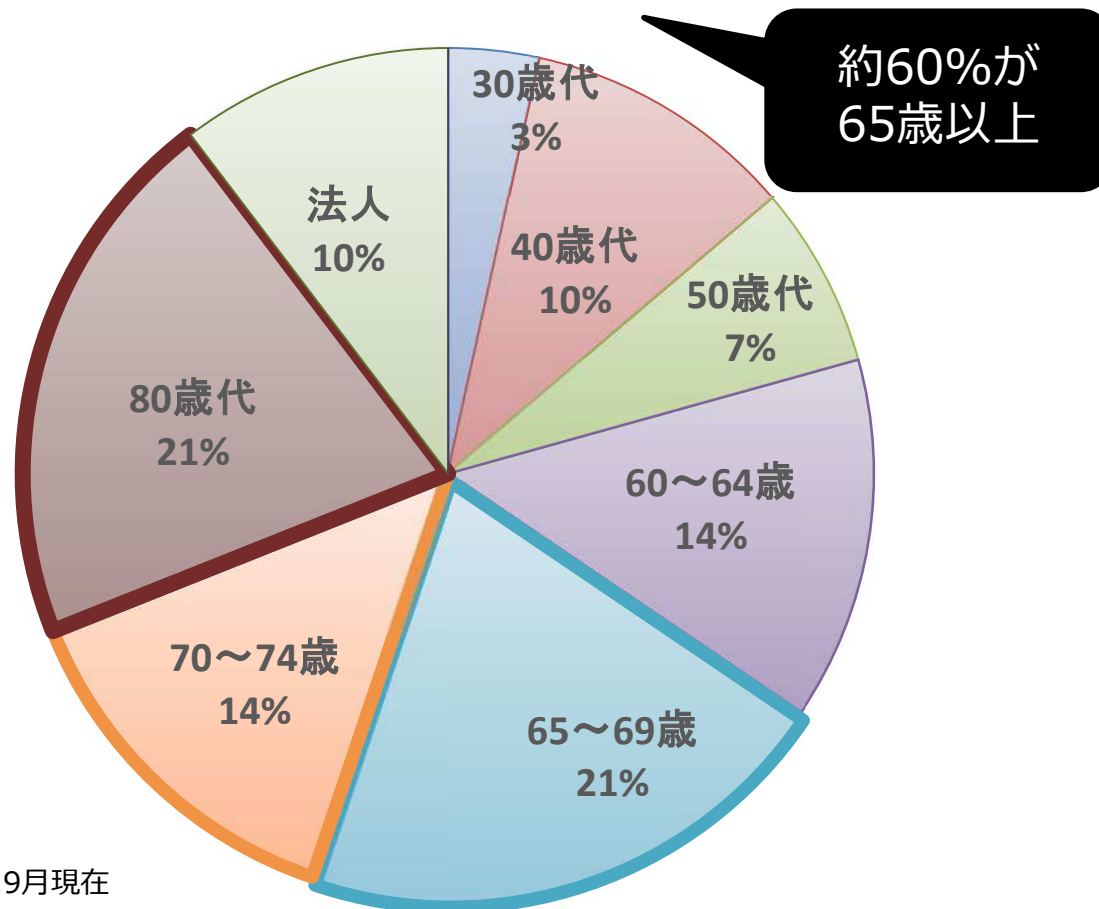

五霞町認定農業者連絡協議会 構成員状況

30歳代	1	
40歳代	3	
50歳代	2	△3
60～64歳代	4	
65～69歳代	6	
70～74歳代	4	
75～79歳代	0	
80歳代	6	代理出席+3
法人	3	

R2.9月現在

五霞町認定農業者連絡協議会構成員の作付状況

65歳以上
585,630m²

30歳代	19,068 m ²
40歳代	43,473 m ²
50歳代	261,028 m ²
60~64歳代	143,521 m ²
65~69歳代	232,150 m ²
70~74歳代	112,304 m ²
75~79歳代	-
80歳代	241,176 m ²
法人	1,503,587 m ²

R2.9月現在