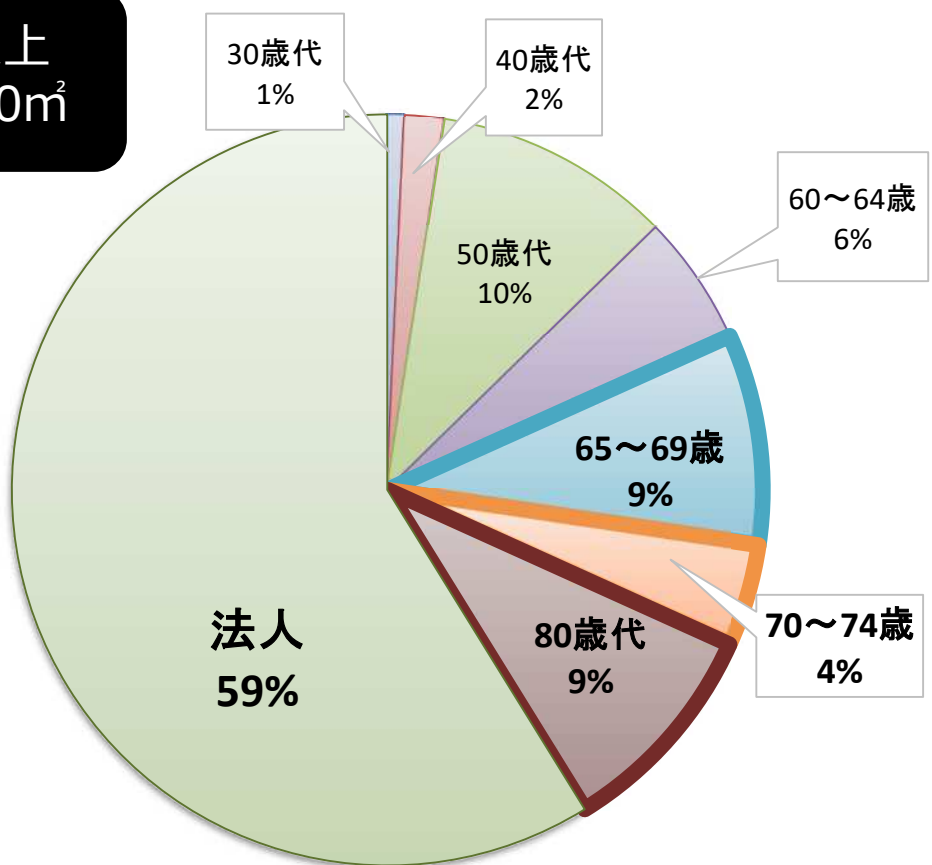

五霞町認定農業者連絡協議会 構成員状況

30歳代	1	
40歳代	3	
50歳代	2	△3
60～64歳代	4	
65～69歳代	6	
70～74歳代	4	
75～79歳代	0	
80歳代	6	代理出席+3
法人	3	

R2.9月現在

五霞町認定農業者連絡協議会構成員の作付状況

65歳以上
585,630m²

30歳代	19,068 m ²
40歳代	43,473 m ²
50歳代	261,028 m ²
60~64歳代	143,521 m ²
65~69歳代	232,150 m ²
70~74歳代	112,304 m ²
75~79歳代	-
80歳代	241,176 m ²
法人	1,503,587 m ²

R2.9月現在