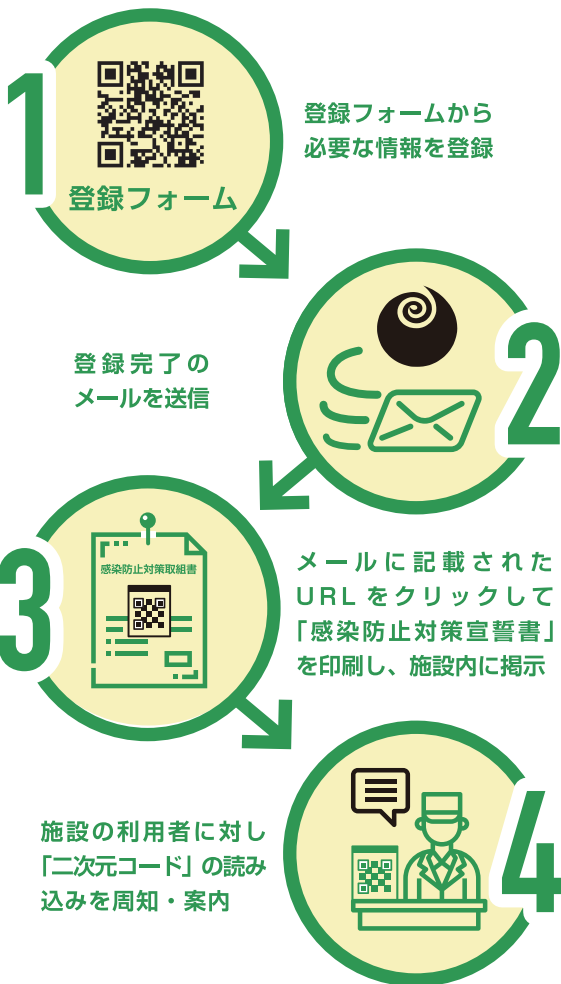

うちの店は対策してるよ

安心してきてほしい

分かって安心!

買物に行きたいけど...

コロナに感染
しないか心配...

「肥後国海中の怪」(京都大学付属図書館所蔵)を元に作成しました。

いばらき アマビエちゃんとは?

「いばらきアマビエちゃん」はガイドラインに沿って感染防止に取り組んでいる事業者を応援するとともに、感染者が発生した場合にその感染者と接触した可能性がある方に対して注意喚起の連絡をすることで、感染拡大の防止を図ることを目的としたシステムです。

感染拡大防止のため登録にご協力をお願いいたします。

※店舗名が特定されたり、個人のプライバシーが漏れることはありません。

新型コロナウイルス
感染者が発生した際

接触可能性が分かる!

今すぐ登録!!

ご利用方法

事業者の方へ

メリット

店舗やイベントなどの感染防止対策を分かりやすく掲示でき、県などのガイドラインを遵守していることをPRできます。システムを導入していることで、お客様に安心してお店をご利用いただけます。

安心

県民の方へ

メリット

新型コロナウイルスの感染者が発生したとき、感染者と同じ日に同じ施設を利用した方はメールでお知らせを受け取ることができます。

注意事項

- ・新型コロナウイルスの感染者が発生した場合、その感染者が立ち寄った施設で、同日に登録した方に、茨城県より一斉に注意喚起メールを送信します。その際、注意喚起メール内では、施設名、日時、感染者に関する情報はお知らせしません。また、個別にお問い合わせいただいても、一切お答えいたしません。
- ・登録された情報については、事業目的のみに使用し、それ以外の目的には使用いたしません。
- ・茨城県においては、「いばらきアマビエちゃん」で収集した情報等の漏洩、滅失又は毀損の防止その他の利用者情報等の安全管理のために必要かつ適切な措置を講じます。
- ・「いばらきアマビエちゃん」の利用に際して、利用者が被った損害について、その損害が茨城県の責めに帰すべき事由によらない場合、県は一切賠償の責任を負いません。