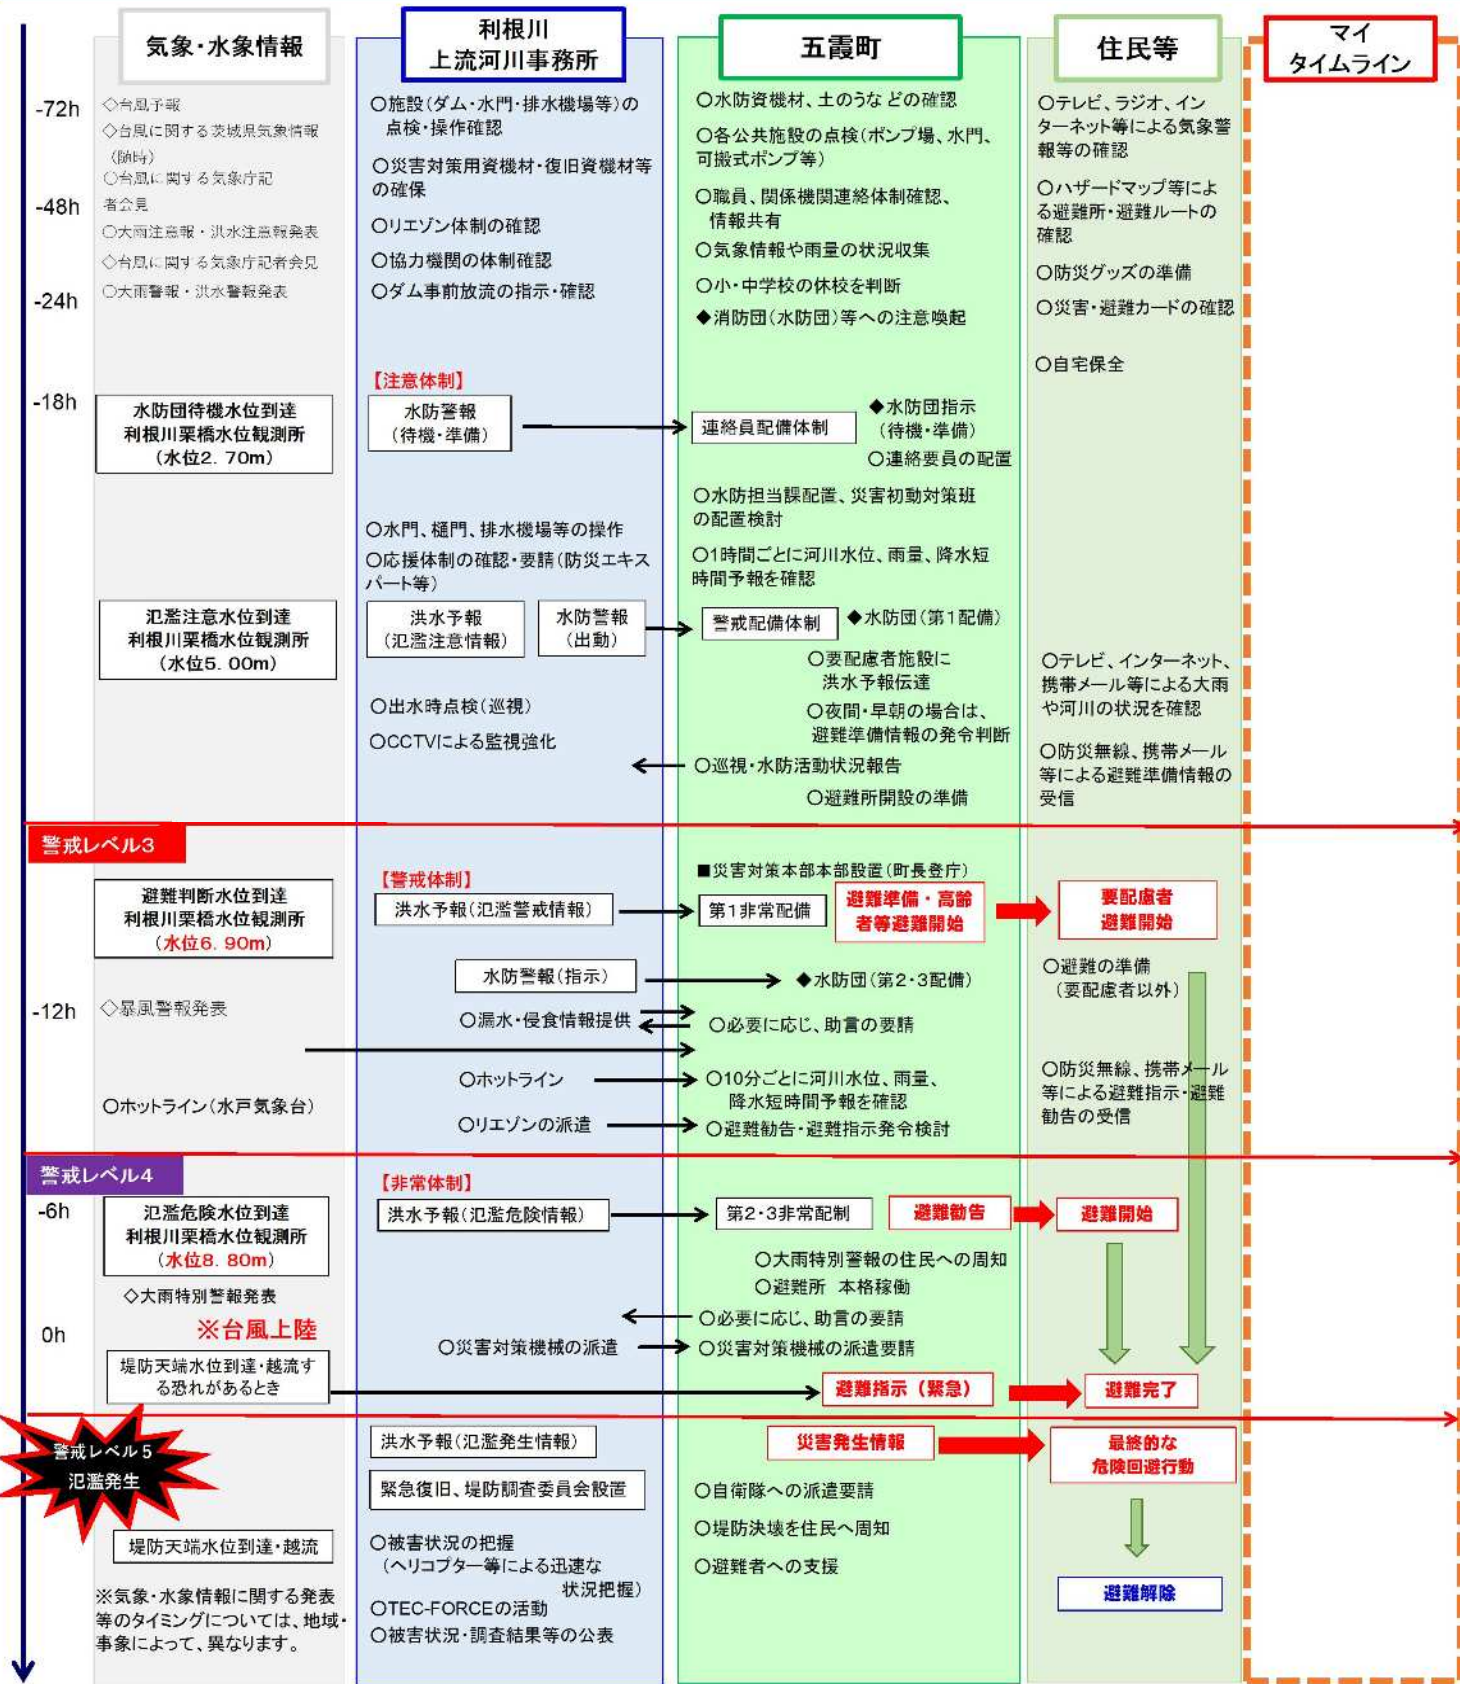

台風の接近・上陸に伴う五霞町タイムライン(防災行動計画) 利根川版

令和2年4月改定

マイタイムラインは、住民一人ひとりの行動予定表で、台風接近によって河川の水位が上昇する時に、自分自身がとる防災行動を時系列に整理し、あらかじめまとめておくものです。