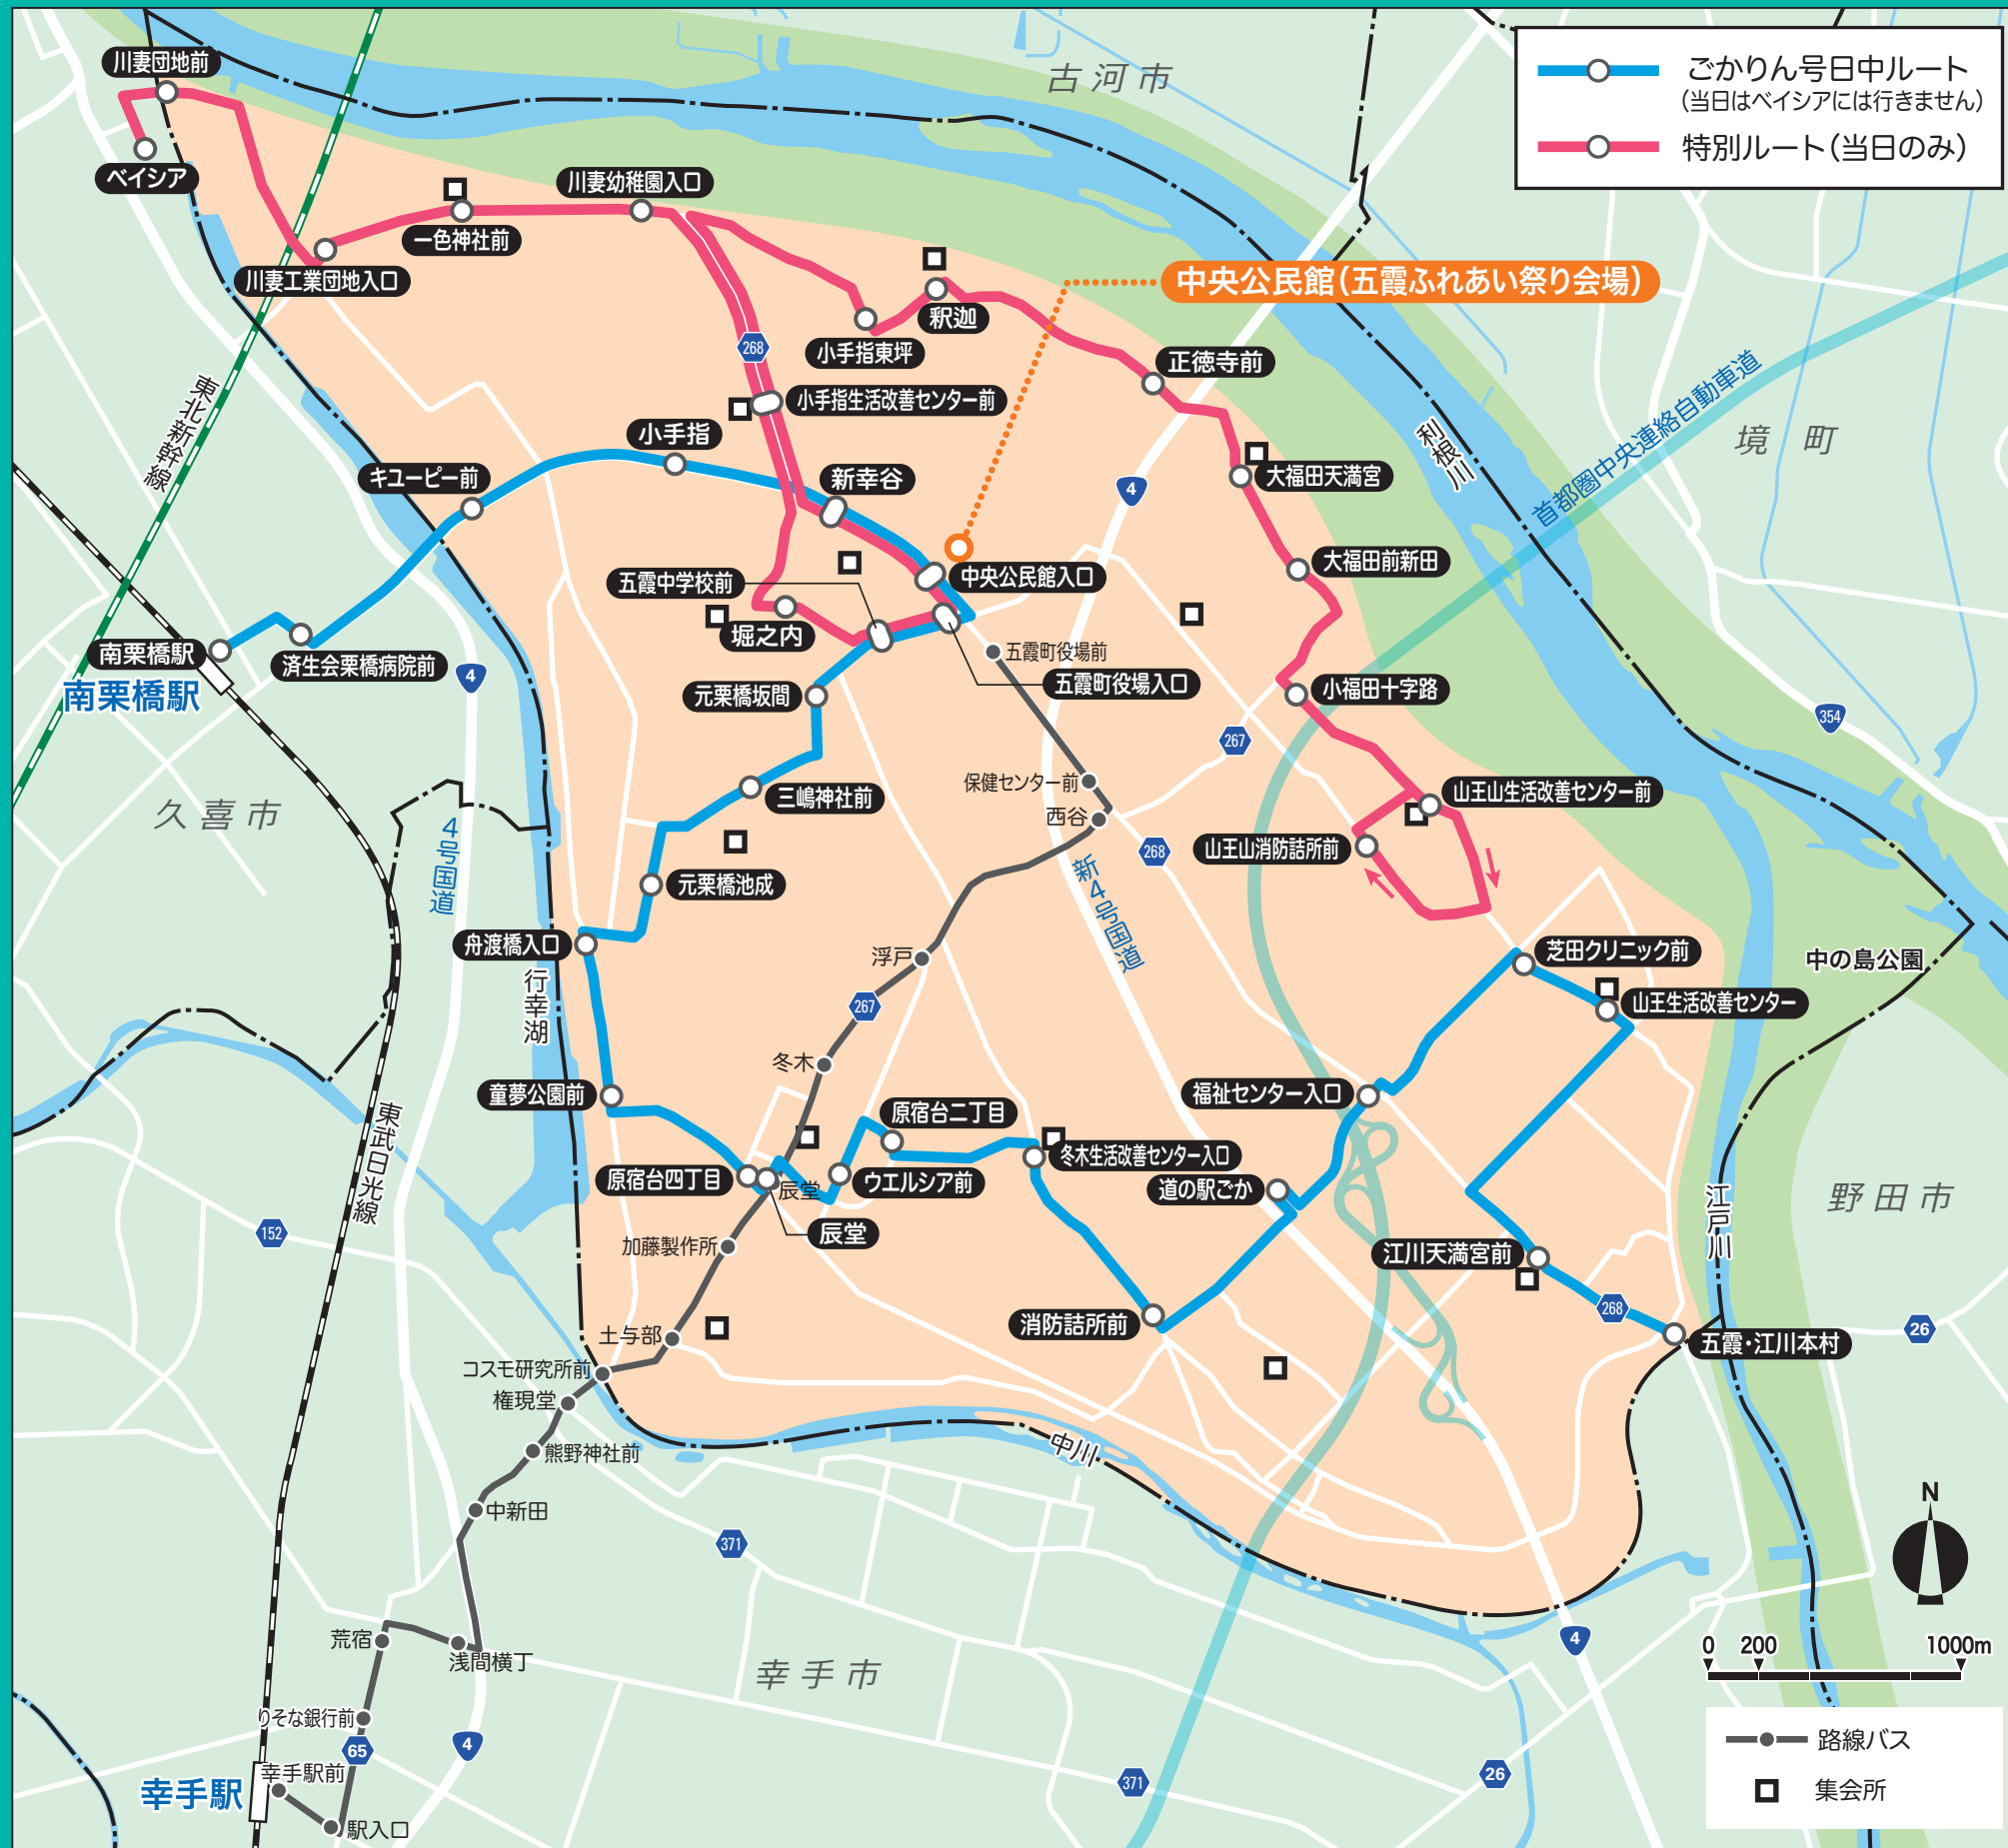

五霞町コミュニティ交通

ごかりん号 五霞ふれあい祭り 臨時運行マップ

五霞ふれあい祭り

11月5日(日)に

ごかりん号の

臨時便を運行します!

当日は無料で

ご利用いただけます!!

当日は日中ルートと特別ルートの
2ルートで運行します
(朝晩ルートは運行しません)

ごかりん号・五霞ふれあい祭り臨時運行/時刻表

平成29年11月5日(日) 会場: 中央公民館

五霞町イメージキャラクター『ごかりん』

特別ルート(当日のみ)

ふれあい祭り会場

中央公民館入口	新幸谷	小手指生活改善センター前	小手指東坪	釈迦	正徳寺前	大福田天満宮	大福田前新田	小福田十字路	山王山生活改善センター前	山王山消防詰所前	小福田十字路	大福田前新田	大福田天満宮	正徳寺前	釈迦	小手指東坪	小手指生活改善センター前	新幸谷
8:40	8:40	8:41	8:42	8:43	8:44	8:45	8:46	8:47	8:48	8:54	8:55	8:56	8:57	8:58	8:59	9:00	9:01	9:01
10:00	10:00	10:01	10:02	10:03	10:04	10:05	10:06	10:07	10:08	10:14	10:15	10:16	10:17	10:18	10:19	10:20	10:21	10:21
11:40	11:40	11:41	11:42	11:43	11:44	11:45	11:46	11:47	11:48	11:54	11:55	11:56	11:57	11:58	11:59	12:00	12:01	12:01
13:30	13:30	13:31	13:32	13:33	13:34	13:35	13:36	13:37	13:38	13:44	13:45	13:46	13:47	13:48	13:49	13:50	13:51	13:51
15:00	15:00	15:01	15:02	15:03	15:04	15:05	15:06	15:07	15:08	15:14	15:15	15:16	15:17	15:18	15:19	15:20	15:21	15:21
五霞町役場入口	五霞中学校前	堀之内	小手指生活改善センター前	川妻幼稚園入口	一色神社前	川妻工業団地入口	川妻団地前	ベイシア(起終点)	川妻団地前	川妻工業団地入口	一色神社前	川妻幼稚園入口	小手指生活改善センター前	堀之内	五霞中学校前	五霞町役場入口	中央公民館入口	
8:39	8:38	8:37	8:36	8:35	8:34	8:33	8:31	8:30	9:11	9:09	9:08	9:07	9:06	9:05	9:04	9:03	9:02	
9:59	9:58	9:57	9:56	9:55	9:54	9:53	9:51	9:50	10:31	10:29	10:28	10:27	10:26	10:25	10:24	10:23	10:22	
11:39	11:38	11:37	11:36	11:35	11:34	11:33	11:31	11:30	12:11	12:09	12:08	12:07	12:06	12:05	12:04	12:03	12:02	
13:29	13:28	13:27	13:26	13:25	13:24	13:23	13:21	13:20	14:01	13:59	13:58	13:57	13:56	13:55	13:54	13:53	13:52	
14:59	14:58	14:57	14:56	14:55	14:54	14:53	14:51	14:50	15:31	15:29	15:28	15:27	15:26	15:25	15:24	15:23	15:22	
								15:38 終着										

道路事情により、遅れる場合がありますので、あらかじめご了承ください。

●月～土に運行中の「ごかりん号」の運行ルート・運行スケジュールとは異なりますので、ご注意ください。