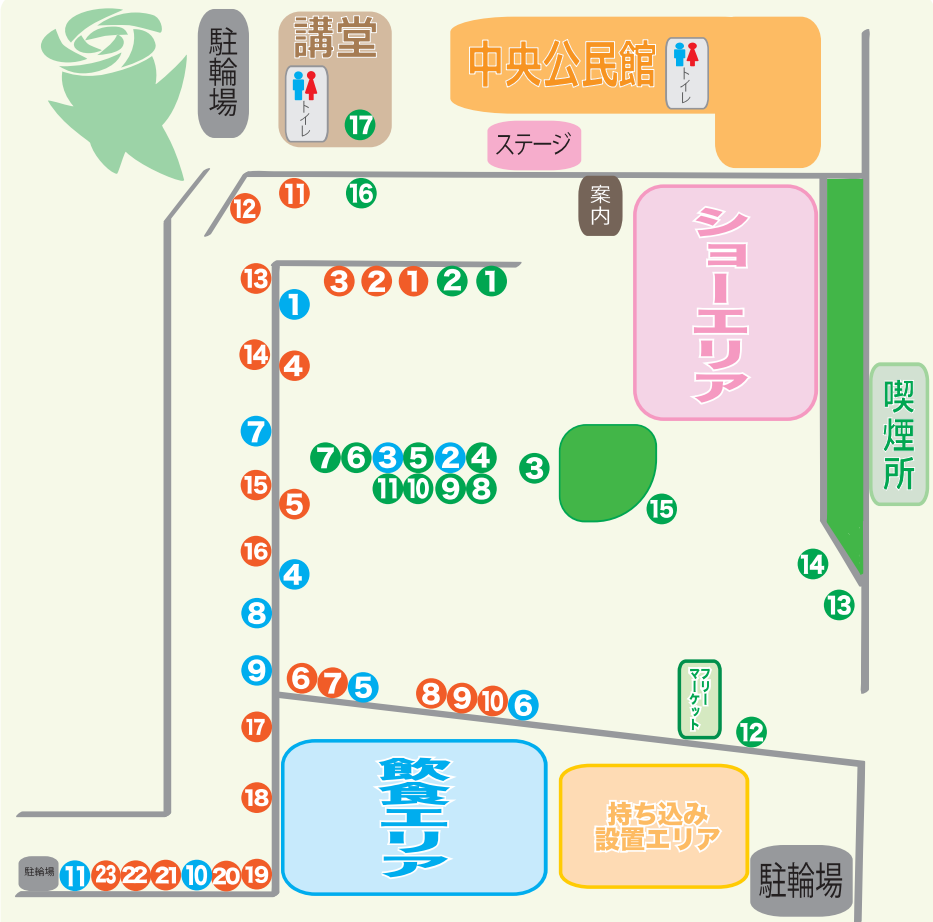

ス〜バ〜ピン五か!? 豪華景品 GET!! 先着 100名 カード配布時間①10:00②13:00	ぶらちな ボディー&フェイス ペインティング	キュービーグループ グッズ販売、サラダ試食 小袋ドレッシング販売	(有) 渡沼店 ミニ畳づくり体験
コミュニティ交通運営協議会 コミュニティ交通のPR、アンケート 調査など。	青少年相談員協議会 青少年の健全育成 のPR	ネットワークー 連絡協議会 大好きいぼらき県民活動 のPR	古河食品衛生協会五霞支部 食品衛生キャンペーン
五霞中学校 射的、人権標語の掲示など	五霞工業クラブ 企業紹介	(株)ヤクルト本社茨城工場 ヤクルト空容器利用作品展示 ・体験コーナー、ヤクルト製品販売 ヤクルト試飲提供	あそびの広場 (スポーツ推進委員) ニュースポーツの紹介

行政相談員 行政相談事業のPR、 相談所の開設	交通安全母の会 交通安全クイズ、クイックキャッチ、 バイクの展示など	(株)染めQテクノロジー トートバックにお好みのシールを 貼ってそめQで塗装。オリジナル 小物を作成しよう。	それいけ!ごかりんパルーン &フラバンキーホルダー 世界でたった1つ。あなただけのごか りん風船とキーホルダーを作ってみ ませんか?
科学で遊ぼう in 五霞 楽しい科学遊びで 不思議な体験・ゲームなど			

熱血!! 五飯隊 五霞町にもご当地グルメを!! 今年で2年目♪食べに来てね!! 限定200食	五霞町商工会 八つ頭レトルト・コロッケ うどん、フランクフルト 射的	古河法人会五霞地区会 お菓子の販売	食生活改善推進会 五霞町産食材のけんちん汁
ふじや食堂 焼きそば、いか焼き、タコ焼き、 ちくかきせんべい、かき氷	茨城むつみ農協 五霞支店 焼きそば、焼鳥、赤飯、豚汁	ばんどう太郎五霞店 ヒレカツバーガー、から揚げ ポテトフライ等	太陽の家・太陽の家父母会 おしるこ、ワッフルの販売
(株)五霞まちづくり 交流センター ローズポークまん 八つ頭コロッケ 飲料等	五霞愛隣会 わたあめ	さんりみえ ビタやきそば	滝本さん あげはんの移動販売
ぶち・スプーン フライドポテト、わかげ、フランクフルト、 揚げパン、揚げたこ焼き等	クリスタル 子ども用玩具、金魚すくい チョコバナナ、ポテトフライ等	お食事処 たかじん うどん、そば、会場で揚げたかきあげ スモーカーキ、井上のさつま揚げ等	さくらや やきそば、から揚げ 揚げたこやき、一口炸鸡等
ブルーランジェリー横田 手作りパン、ケーキ、ラスク	山の音 カップアイス、牛串、 そば、鶏唐揚げ、鮎塩焼き フランクフルト等	そばギャラリー SAY 秋田名物きりたんぼ鍋、 なまはげスパイシーチキン、 さつまスティック	アーネット 焼きそば、クレープ、 ポテト等
祐寿司 各種お弁当、もつ煮、 やきそば、飲物等	サークルのぞみ 手作り品(アイス、小物等)、 コーヒー、焼き大福	そばギャラリー SAY 焼きそば、お好み焼き、から揚げ、 揚げたこ、ポテト、さつまスティック	

宮葉さん 玩具の販売	五霞郵便局 年賀ハガキ販売など	田舎はちみつあかぼっけ はちみつの販売	Look おもちゃ、雑貨、 お子様用手作り アクセサリーの販売。	はなクマ 子供のおもちゃ類 の販売
CHIBA おもちゃくじ、すくいもの (ぶよぶよ金魚、ボール)	おもちゃのお店 有山商店 玩具販売	秋桜 帯や着物地で作った バックや小物の販売	(株)ほりこし シニア婦人衣料の販売	(株)丹羽 くじ引き
			ミニトマト 雑貨、植物の販売