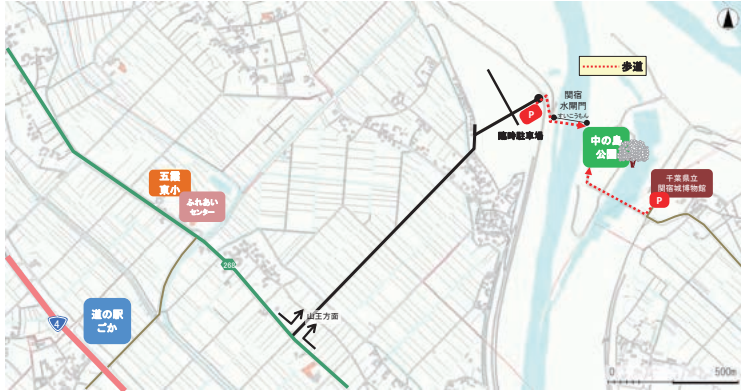

中の島公園のこぶし 臨時駐車場を開設します

中の島公園のこぶしが3月下旬から4月上旬にかけて見ごろを迎えます。

このこぶしは、高さ約13メートル、幹回り約3.7メートルで関東最大級と言われておりましたが、ここ数年は老齢化により（樹齢約100年）樹勢の衰えが見られます。

町ではこぶしの開花情報を開花に合わせて随時町公式ホームページでお知らせします。

平成 27 年 3 月 31 日現在の様子

臨時駐車場を次のとおり開設します。来場の際はご活用ください。

○臨時駐車場開設期間

3月18日(金)～4月11日(月)

○お問い合わせ

産業課 地域振興グループ

☎(84)2582 (直通)

夢について考える授業が五霞東・西小学校で行われました

五霞町商工会青年部主催による(財)日本サッカー協会の「JFAこころのプロジェクト」が1月20日に五霞東小・五霞西小で5年生を対象に開催されました。

今回で6年目となるこのプロジェクトに「夢先生」を小学校に迎え、子ども達に「夢」をテーマに夢教室と呼ばれる授業が行われました。夢を持つことの大切さ、夢を実現するには何が必要かなど、子ども達は熱心に授業を受けました。