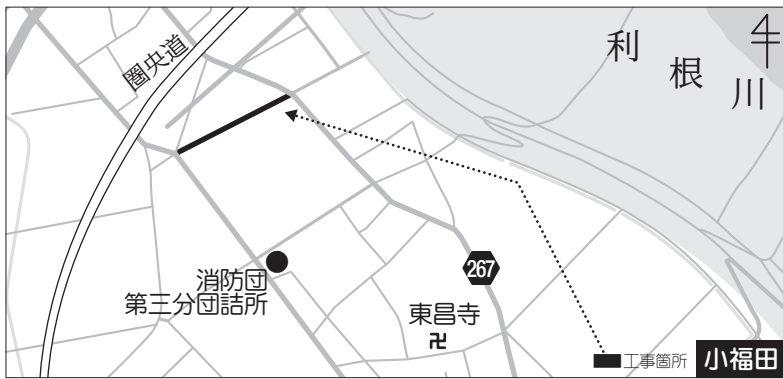

道路工事を実施します

各種工事を次のとおり実施します。工事期間中は通行止め等で大変ご迷惑をおかけしますが、ご理解ご協力をよろしくお願ひします。

①町道1513号線道路改良工
(都市建設課)

- ・工事期間 3月下旬まで
- ・工事箇所 小福田地区
- ・施工業者 (株)青木建設

○お問い合わせ

都市建設課 建設管理G
☎(84)3347 (直通)

②IC周辺開発に伴う配水管布
設置工事 (上下水道課)

○工事期間 3月中旬まで
○工事箇所 江川地区

○施工業者
・第一工区 (株)飯島興産
・第二工区 (株)木村設備茨城支店

○お問い合わせ

上下水道課 水道G
☎(84)3000 (直通)

③公共下水道道路陥没対策工事
(上下水道課)

○工事期間 3月中旬まで
○工事箇所 新幸谷地区
○施工業者 坂間工業所(株)

○お問い合わせ

上下水道課 下水道G
☎(84)3346 (直通)

岩井・境都市計画区域マスタープラン案の縦覧

(都市建設課)

都市の将来像を示す「都市計画区域マスタープラン」に係る都市計画の案について、都市計画法の規定に基づき縦覧を行います。

案に対してご意見のある方は、縦覧期間中に意見書を提出することができます。

○案の内容
都市計画区域マスタープランの変更

○縦覧期間

2月4日(木)～18日(木)
午前8時30分～午後5時15分

※土、日曜日及び祝祭日を除く

○意見書の提出方法
縦覧場所に備えた意見書に必要事項を記載し、持参又は郵送で提出してください。