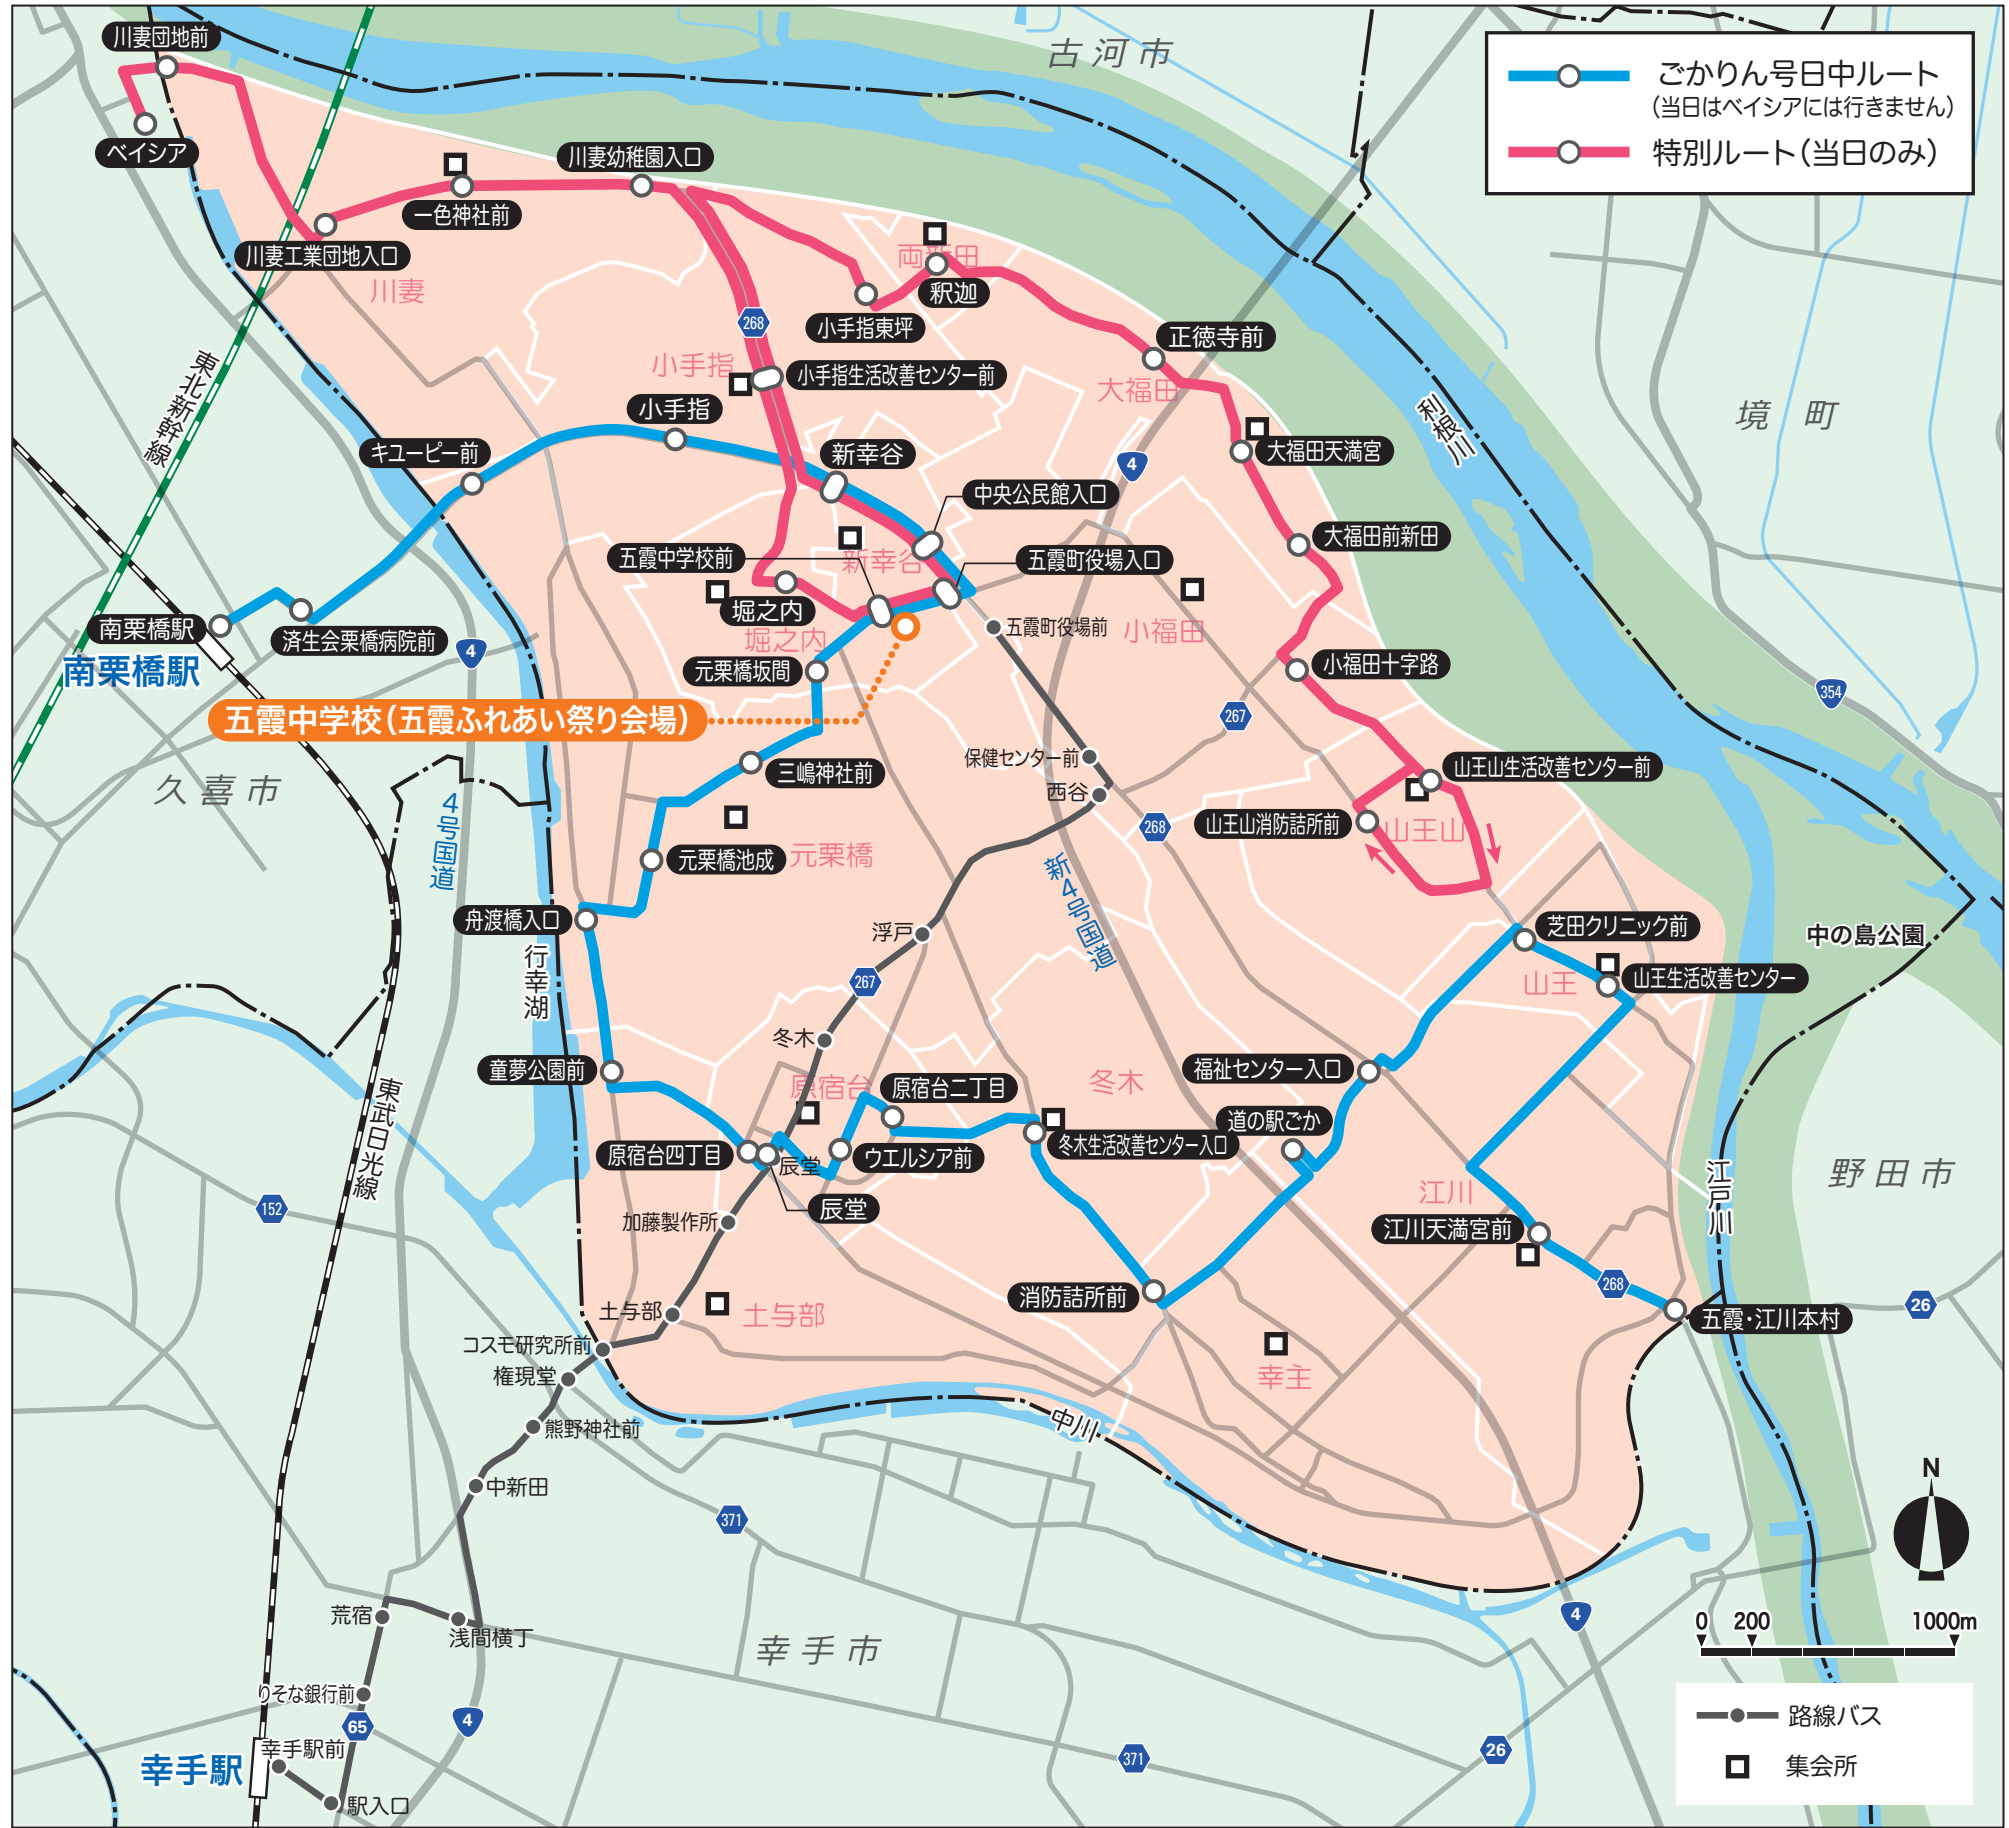

五霞町コミュニティ交通

# ごかりん号

## 五霞ふれあい祭り 臨時運行マップ

五霞ふれあい祭り  
11月8日(日)に  
ごかりん号の  
臨時便を運行します!  
当日は**無料**で  
ご利用いただけます!!

当日は日中ルートと特別ルートの  
2ルートで運行します  
(朝晩ルートは運行しません)

# ごかりん号・五霞ふれあい祭り臨時運行/時刻表