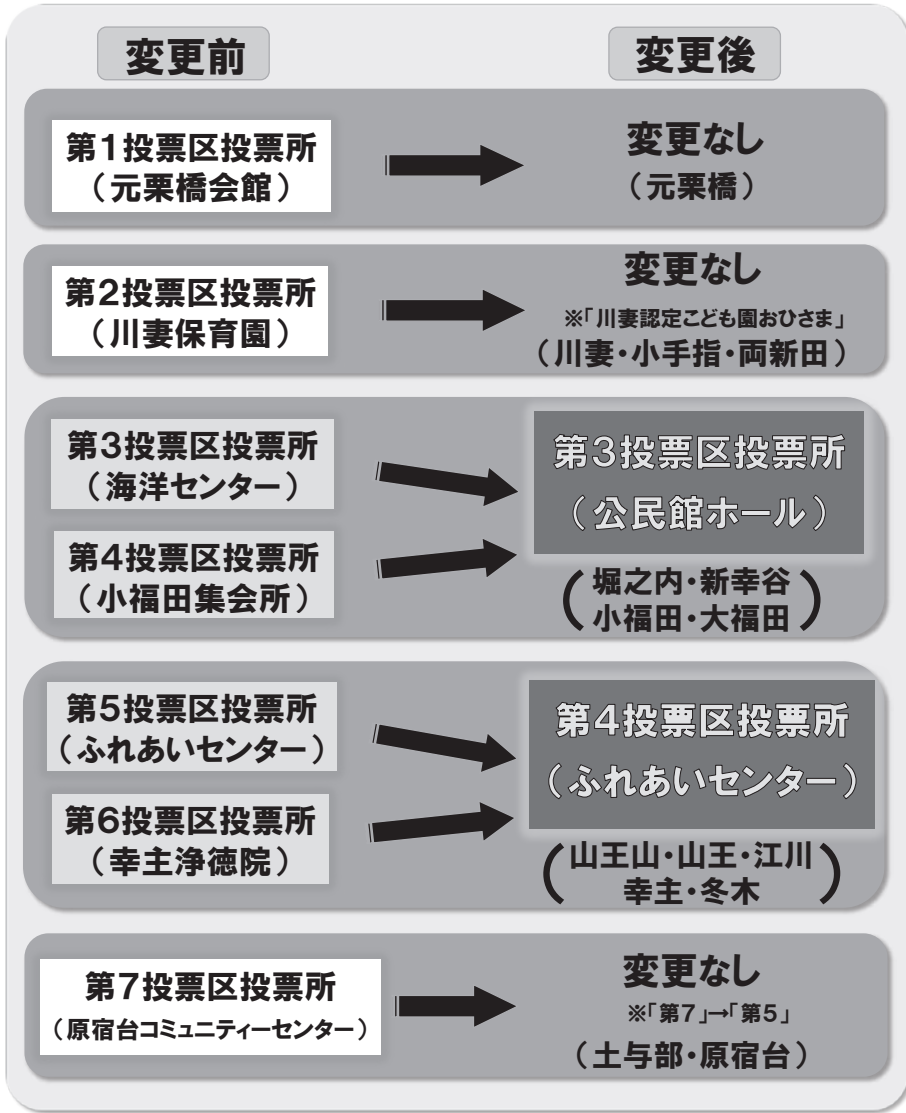

# 投票所が変更になります

選挙は、町民が政治に参加し、主権者として自由な意思を政治に反映させることができる最も重要な基本的な機会です。選挙において、投票人が投票する場所が投票所であり、その投票所で投票できる区域が投票区となります。

五霞町選挙管理委員会は、有権者数の均衡や施設の段差の解消、空調設備の整備など、投票区・投票所の適正かつ効率的な規模の見直しを図り、新たな選挙の執行環境を整えるため、投票区・投票所を次のとおり変更しました。

# 秋の全国火災予防運動

11月9日(月)から15日(日)までの期間は「平成27年度秋季全国火災予防運動」の期間です。

今年は「無防備な心に火災がかくれんぼ」を統一標語に、全国一斉に火災予防運動が実施されます。

この時期は空気も乾燥し、火災が起きやすくなるのが予想されます。火災は自分だけでなく他の人の幸せを奪ってしまう恐れがあります。火災を未然に防ぐには、皆さん一人ひとりが防火意識を持つことが非常に大切です。この機会に、ぜひもう一度火の取り扱いについて、家庭で確認してみましよう。