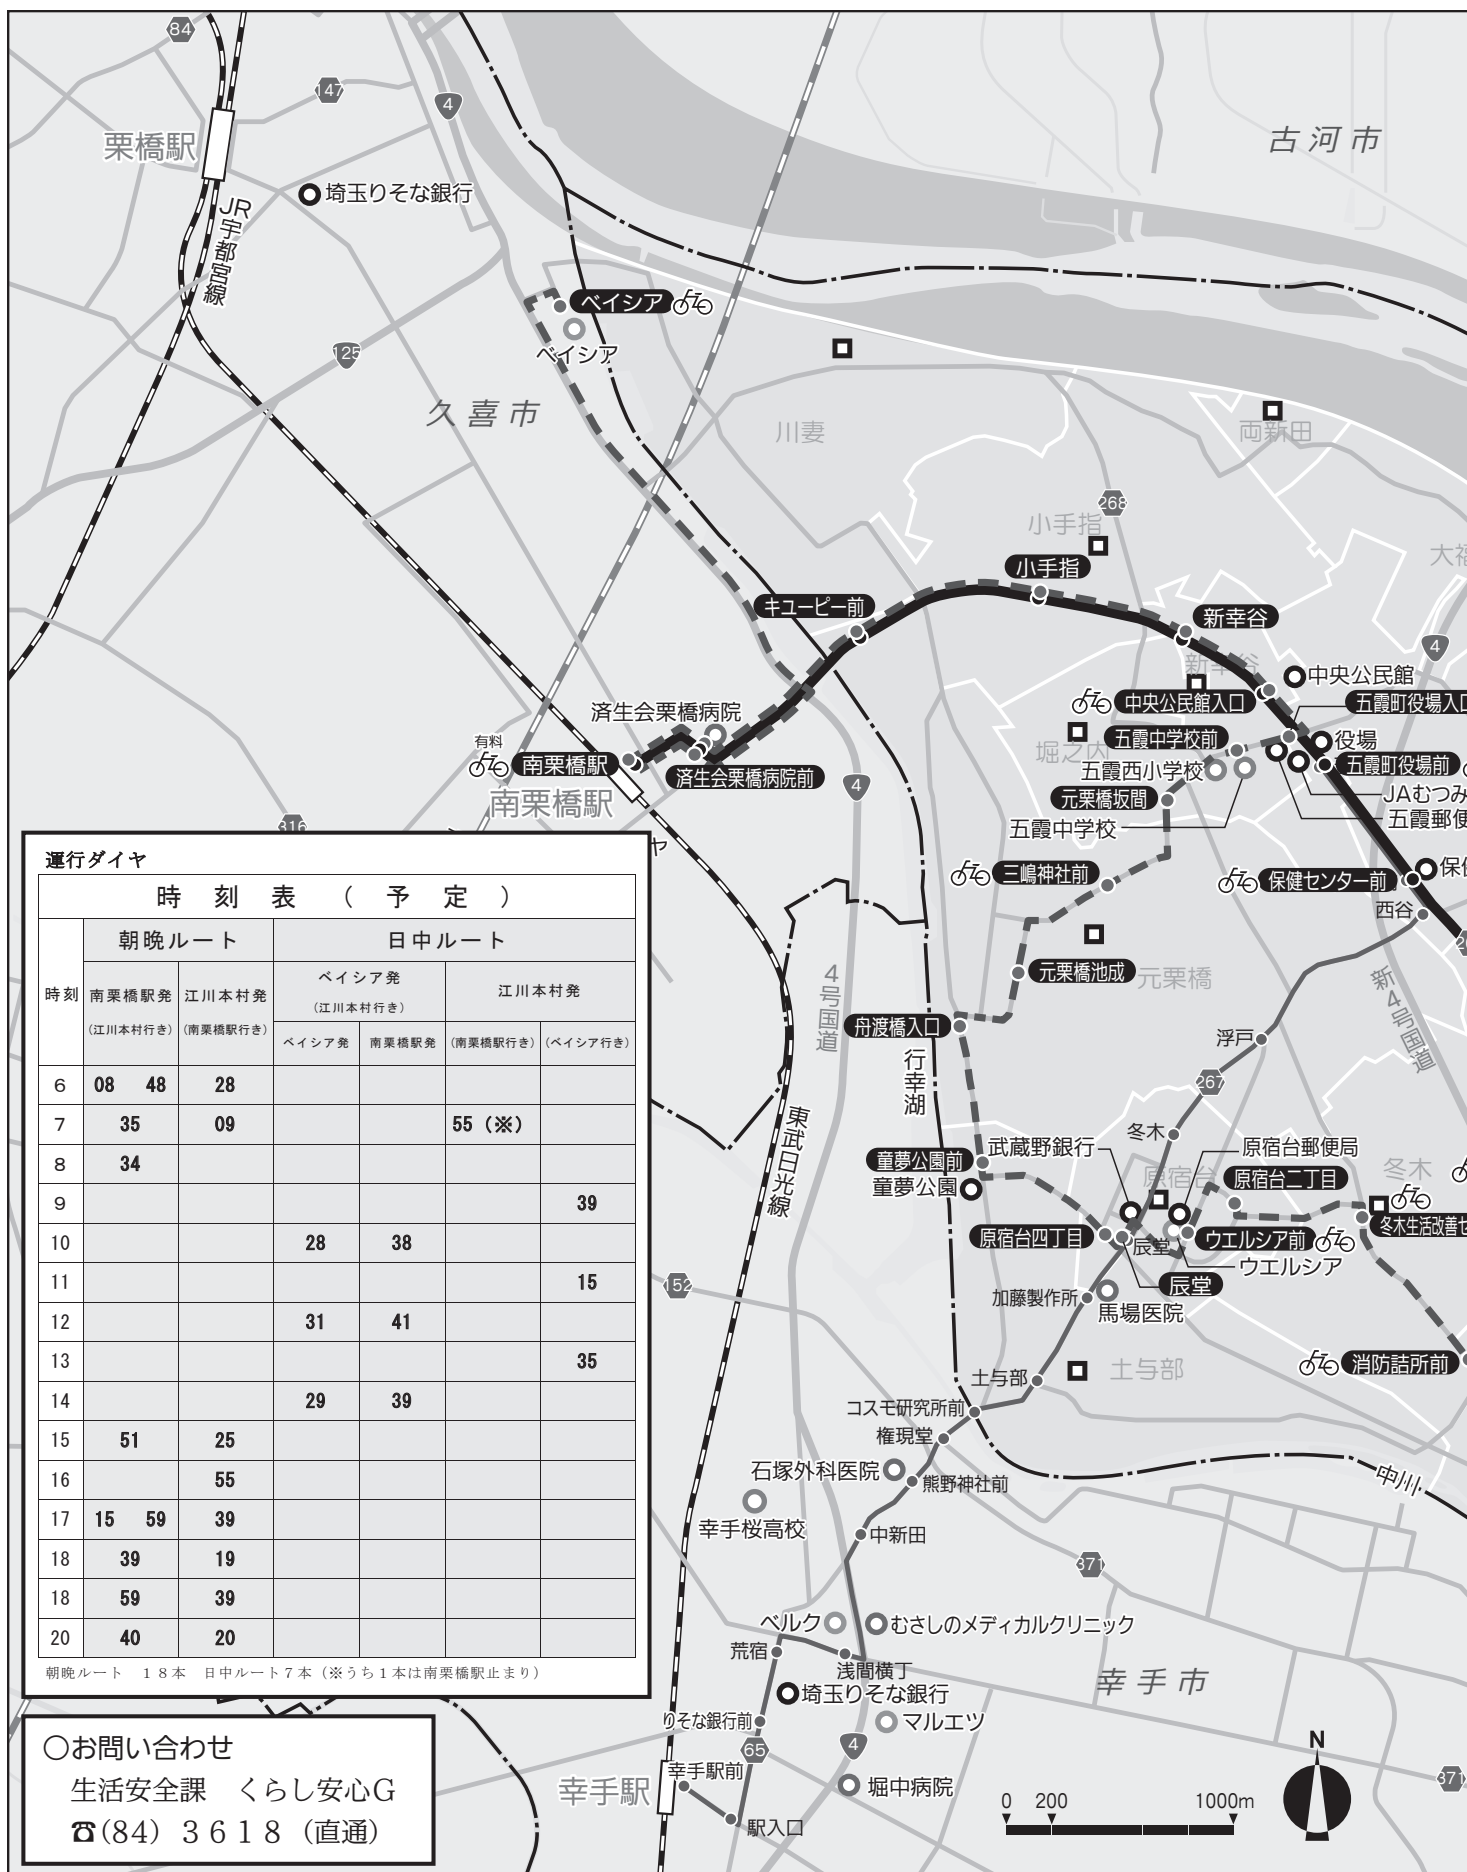

10月1日から五霞町コミュニティ交通

運行ダイヤ

時刻表 (予定)

時刻	朝晩ルート		日中ルート		
	南栗橋駅発 (江川本村行き)	江川本村発 (南栗橋駅行き)	ベシシア発 (江川本村行き)		江川本村発 (ベシシア行き)
			ベシシア発	南栗橋駅発 (南栗橋駅行き)	
6	08 48	28			
7	35	09			55 (※)
8	34				
9					39
10			28	38	
11					15
12			31	41	
13					35
14			29	39	
15	51	25			
16		55			
17	15 59	39			
18	39	19			
18	59	39			
20	40	20			

朝晩ルート 18本 日中ルート7本 (※うち1本は南栗橋駅止まり)

○お問い合わせ
生活安全課 暮らし安心G
☎(84) 3618 (直通)