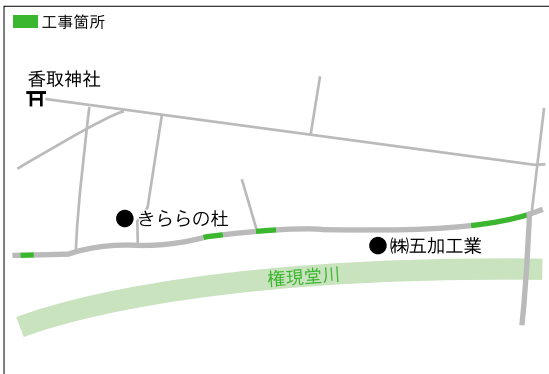

工事箇所 小福田地内

【町道1864号線道路改良及び待避所設置工事】

期間

1月上旬から3月上旬

工事箇所 元栗橋地内

お問い合わせ

建設課(内線291)

募 集

第17回B&G会長杯争

奪町民綱引き大会参加チ

ーム募集!(海洋センター)

日時

2月11日(日)

午前8時30分受付

会場

海洋センターアリーナ