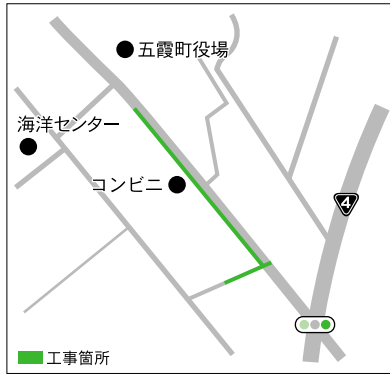

冬の漏水について

(上下水道課)

冬本番を迎え、給水管や水道メーター、蛇口等の凍結事故による漏水が多くなります。

限られた水を少しでも有効利用できるように、家庭内でも簡単に漏水を知る方法をご紹介します。

【水道メーターで漏水を知る】

家中の蛇口を全部閉めてから、水道メーターを見てください。銀色をしたパイロットマークが回転していると、どこかで漏水している可能性があります。

【目や耳で漏水を知る】

・給水管が埋めてある付近や、水道メーターボックスのまわりがいつも濡れているとき  
・蛇口や壁に耳をあて、シューシューという水の流れるような音が聞こえるとき

(上下水道課)

公共下水道管渠工事を次のとおり施工します。

工事期間中は、通行止等、大変ご迷惑をおかけしますが、ご協力をお願いします。

期間

1月上旬から3月下旬

工事箇所

小福田・新幸谷 地内

お問い合わせ

工事箇所 小福田地内

【町道1864号線道路改良及び待避所設置工事】

期間

1月上旬から3月上旬

工事箇所 元栗橋地内

お問い合わせ

建設課(内線291)

募 集