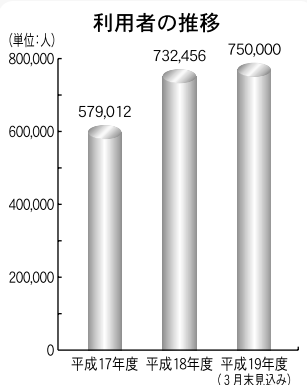

お問い合わせ
産業課 地域産業グループ
☎(84)2582
・五霞まちづくり交流センター
☎(84)1000

開業3周年記念イベント開催!!
4月19日(土)・20日(日)
当日は記念品の配布や抽選会等、さまざまな催しを用意しています。ぜひご来場ください。