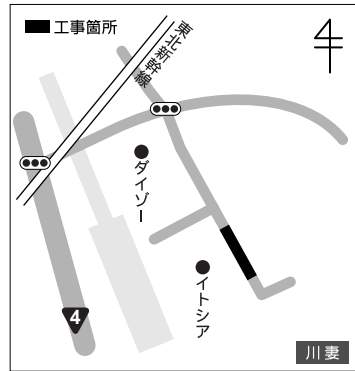

2010

国勢調査

平成22年10月1日
実施されます

■あぶない！ 用水路やため池で遊ばないで！

毎年、農作業が盛んになる4月から9月にかけて、用水路やため池の水位が高くなり、場所によっては水深が1メートル以上になる場合もあります。痛ましい事故を防ぐため、子どもたちが用水路やため池で遊ばないよう、ご家族で話し合っただけだとともに、こうした場面を見かけたら、お声がけをお願いします。

■お問い合わせ

五霞土地改良区 ☎(84)0005

■道路工事の実施について

(建設環境課)

町道の改良・補修工事は次のとおり実施します。工事期間中は通行止め等で大変ご迷惑をおかけしますが、ご理解ご協力をよろしく願います。

【町道1781号線

道路舗装工事】

- 工事期間 8月下旬まで
- 工事箇所 小手指地内

- 【町道57号線道路舗装工事】
- 工事期間 8月下旬まで
- 工事箇所 川妻地内

- 【町道8号線道路舗装工事】
- 工事期間 8月下旬まで
- 工事箇所 元栗橋地内