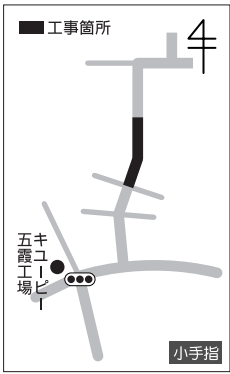

2010

国勢調査

平成22年10月1日
実施されます

■あぶない！ 用水路やため池で遊ばないで！

毎年、農作業が盛んになる4月から9月にかけて、用水路やため池の水位が高くなり、場所によっては水深が1メートル以上になる場合もあります。痛ましい事故を防ぐため、子どもたちが用水路やため池で遊ばないよう、ご家族で話し合っただけだとともに、こうした場面を見かけたら、お声がけをお願いします。

■お問い合わせ

五霞土地改良区 ☎(84)0005

■道路工事の実施について

(建設環境課)

町道の改良・補修工事は次のとおり実施します。工事期間中は通行止め等で大変ご迷惑をおかけしますが、ご理解ご協力をよろしく願います。

【町道1781号線

道路舗装工事】

- 工事期間 8月下旬まで
- 工事箇所 小手指地内

- 【町道57号線道路舗装工事】
- 工事期間 8月下旬まで
- 工事箇所 川妻地内

- 【町道8号線道路舗装工事】
- 工事期間 8月下旬まで
- 工事箇所 元栗橋地内