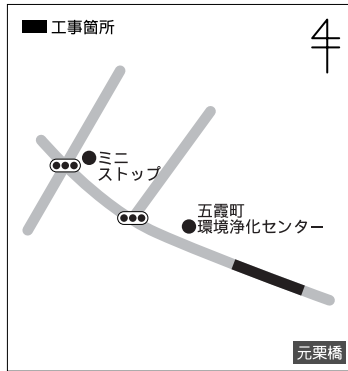

建設都市計画G (内線291)

■後期高齢者医療保険料の納付方法の変更について

(町民税務課)

広報ごか6月号にてお知らせしました「後期高齢者医療保険料の納付方法の変更について」(10ページ)の記事の説明が不足

しておりましたので追加します。※納付方法の変更の申し出をいただいている方は、新たな手続きの必要はありません。(一度申し出をいただければ年金からの特別徴収とはなりません。)

○お問い合わせ

■茨城県立下妻養護学校 ふれあい教室開催のお知らせ

(健康福祉課)

下妻養護学校では、保育所や幼稚園、小中学校等を訪問して障害への配慮や指導の工夫等について相談を行っています。その一環として、今年度も就学前のお子さんと保護者の方を対象に次のとおり「ふれあい教室」を実施します。

- ○日時 7月22日(木) 午前9時30分から11時30分 10月5日(火) 午後1時20分から3時
- ○場所 茨城県立下妻養護学校 (下妻市半谷492-4)
- ○対象 発達や運動機能に不安のある就学前のお子さんとその保護者
- ○内容 みんなで遊ぼう・情報交換など
- ○お申し込み方法 7月の参加は7月16日(金)まで、

10月の参加は9月17日(金)までに所定の参加申込書または電話でお申し込みください。

茨城県立下妻養護学校
教育支援G
☎0296(44)1800

募集

■文化協会主催 「文化祭」の参加者募集

(教育委員会)

10月30日(土)から11月3日(水)までの5日間、文化協会主催による『第5回文化祭』きらめく町ときらめく人とときらめく心を、中央公民館で開催されます。各種団体やグループ・サークル及び個人で活動されている方、日頃の活動を発表してみませんか。発表内容は、
①バンド演奏やコーラスなどのステージ発表
②将棋や囲碁の対局など、来館者と交流を深めながら日頃の活動を体験してもらおう体験発表
③絵画や写真など、自分の作品を展示する展示発表
の3つに分かれます。

- ○お申し込み期限 7月16日(金)まで
- ○お申し込み・お問い合わせ 中央公民館 ☎(84)1460

サマージャンボ 3億円 1等・前後賞合わせて

1,000万サマー 新登場!!

- ●1等...2億円
- ●前後賞...各5千万円
- ●この宝くじの収益金は市町村の明るく住みよいまちづくりに使われます。
- ●宝くじは、ぜひ茨城県内でご購入願います。

●1等.....1,000万円×600本

発売期間/平成22年7月7日(水) ~7月30日(金)まで

抽せん日/平成22年8月10日(火)

同時発売

宝くじに関するお問合せ/03-3535-9033[みずほ銀行]

財団法人 茨城県市町村振興協会

広告