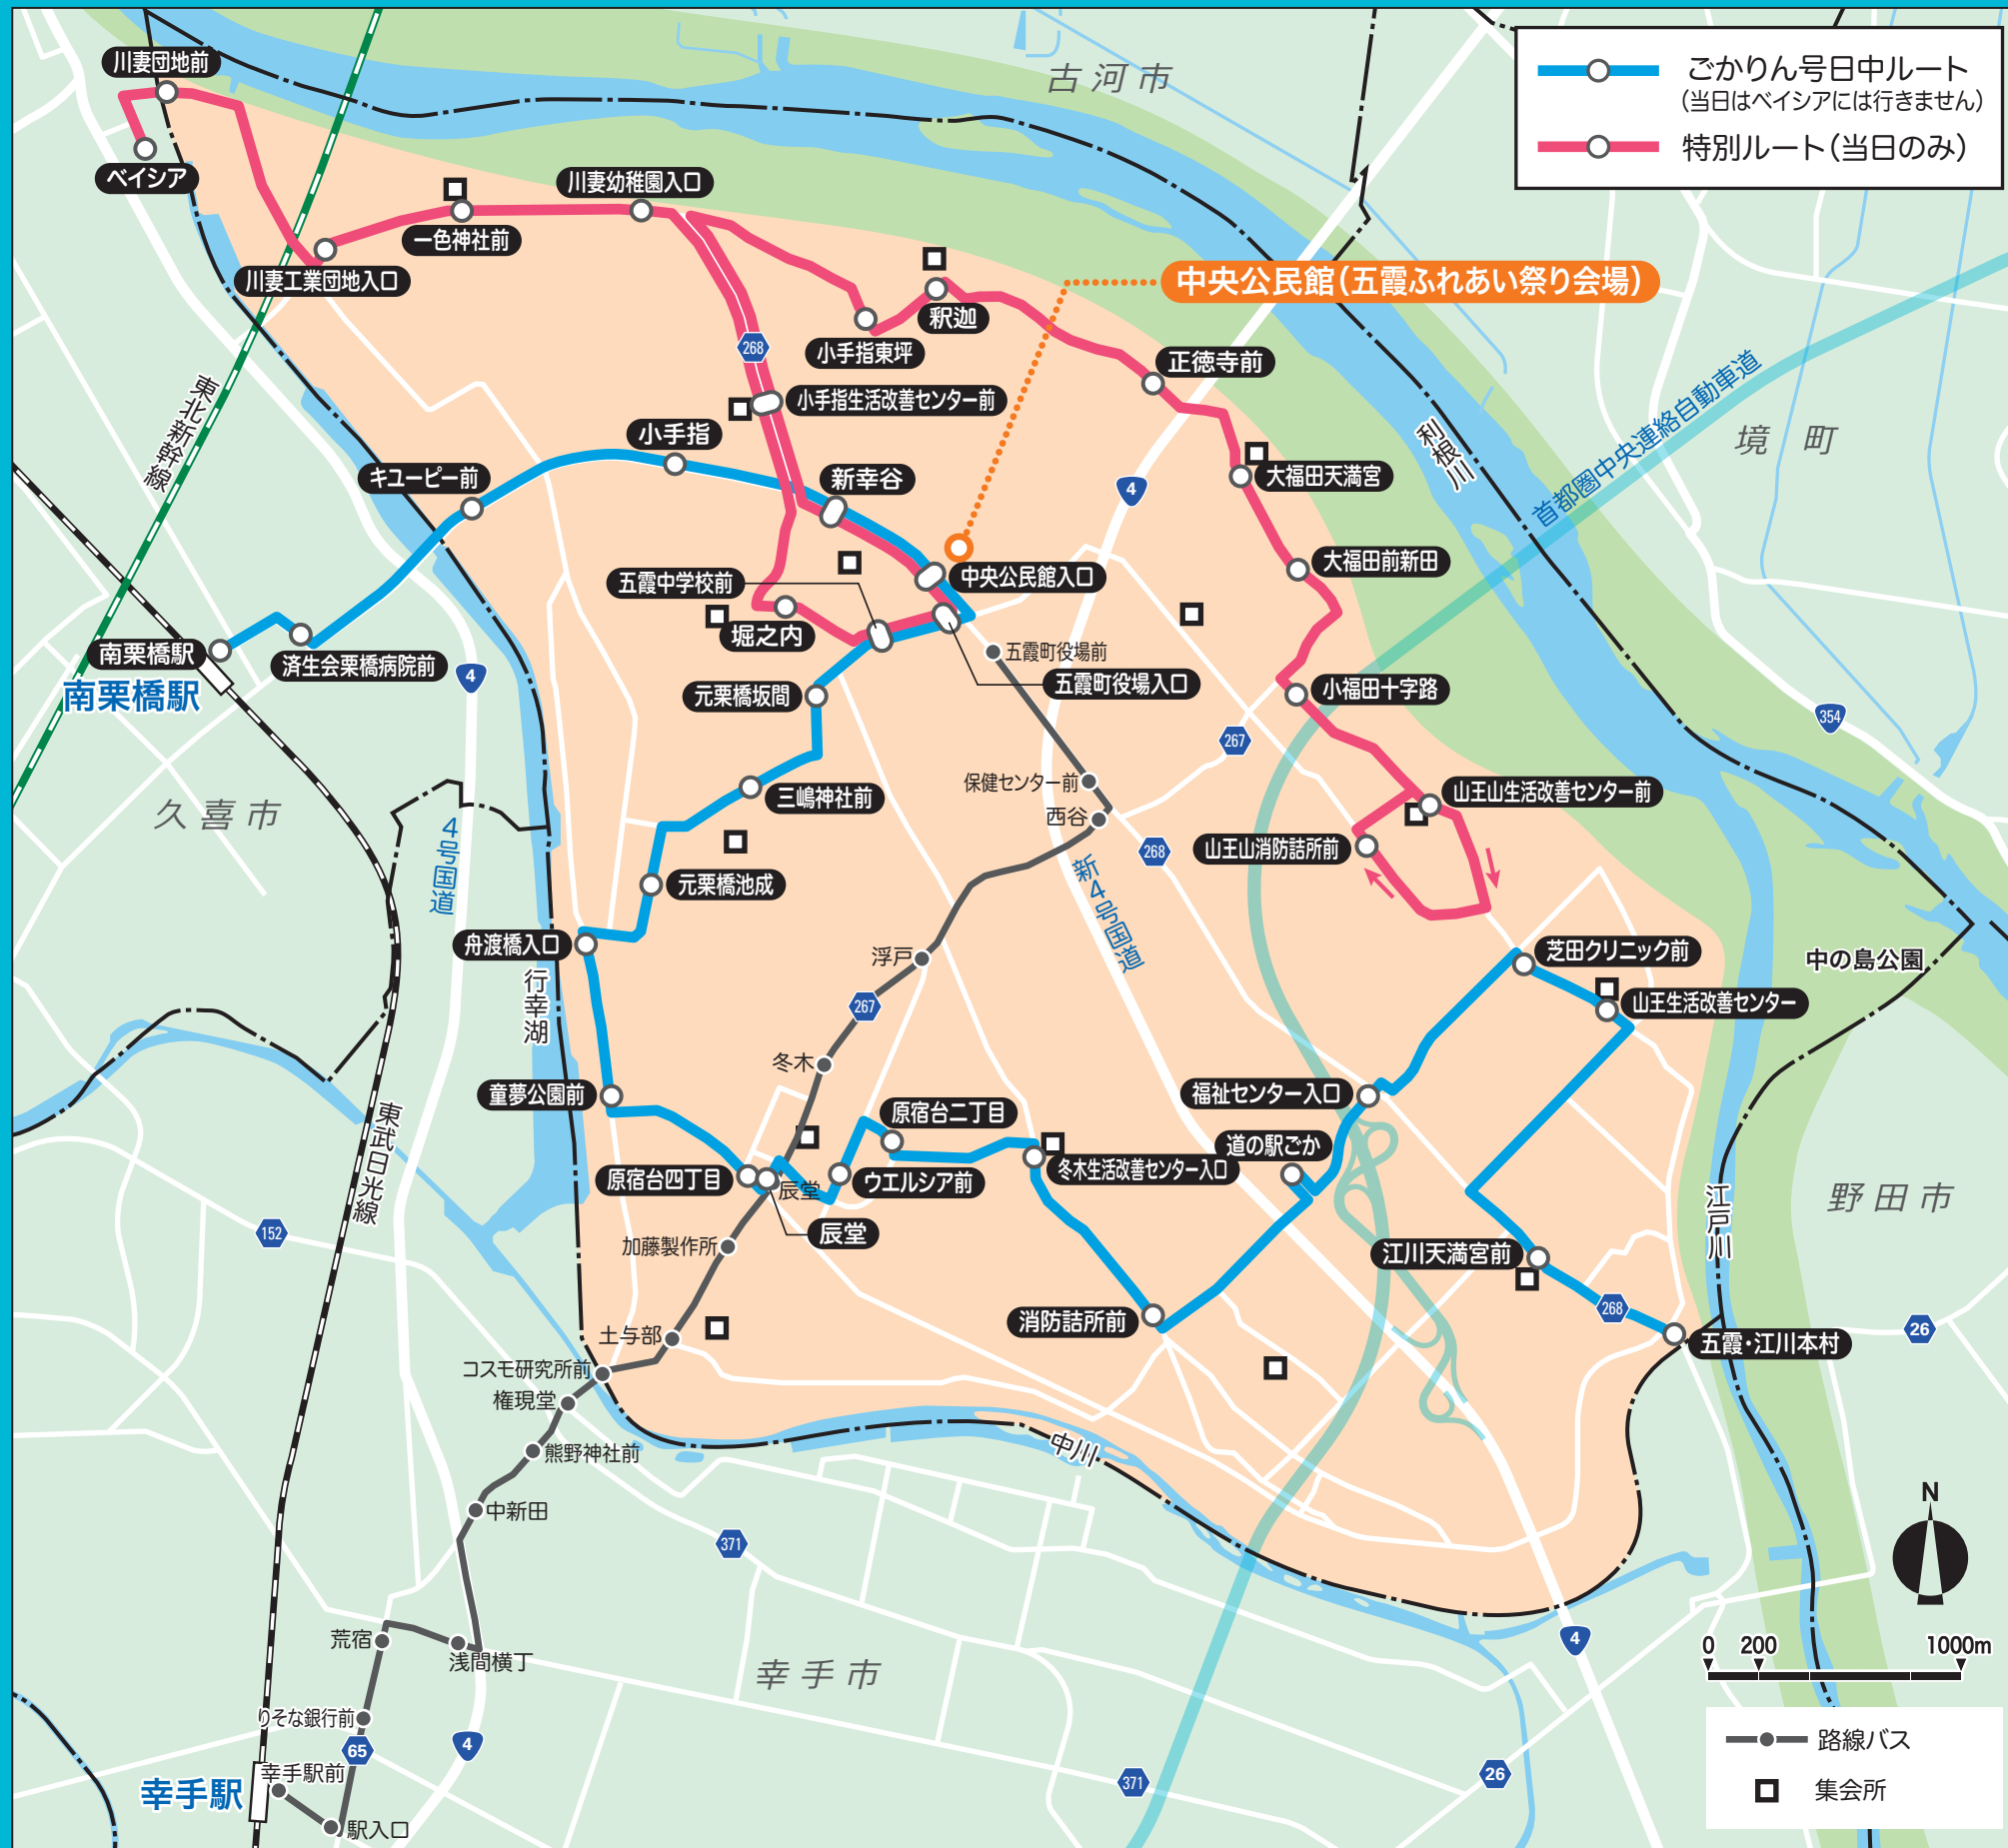

五霞町コミュニティ交通

ごかりん号 五霞ふれあい祭り 臨時運行マップ

五霞ふれあい祭り
11月6日(日)に
ごかりん号の
臨時便を運行します!
当日は無料で
ご利用いただけます!!

当日は日中ルートと特別ルートの
2ルートで運行します
(朝晩ルートは運行しません)

ごかりん号・五霞ふれあい祭り臨時運行/時刻表

平成28年11月6日(日) 会場: 中央公民館

五霞町イメージキャラクター『ごかりん』

特別ルート(当日のみ)

道路事情により、遅れる場合がありますので、あらかじめご了承ください。

●月～土に運行中の「ごかりん号」の運行ルート・運行スケジュールとは異なりますので、ご注意ください。