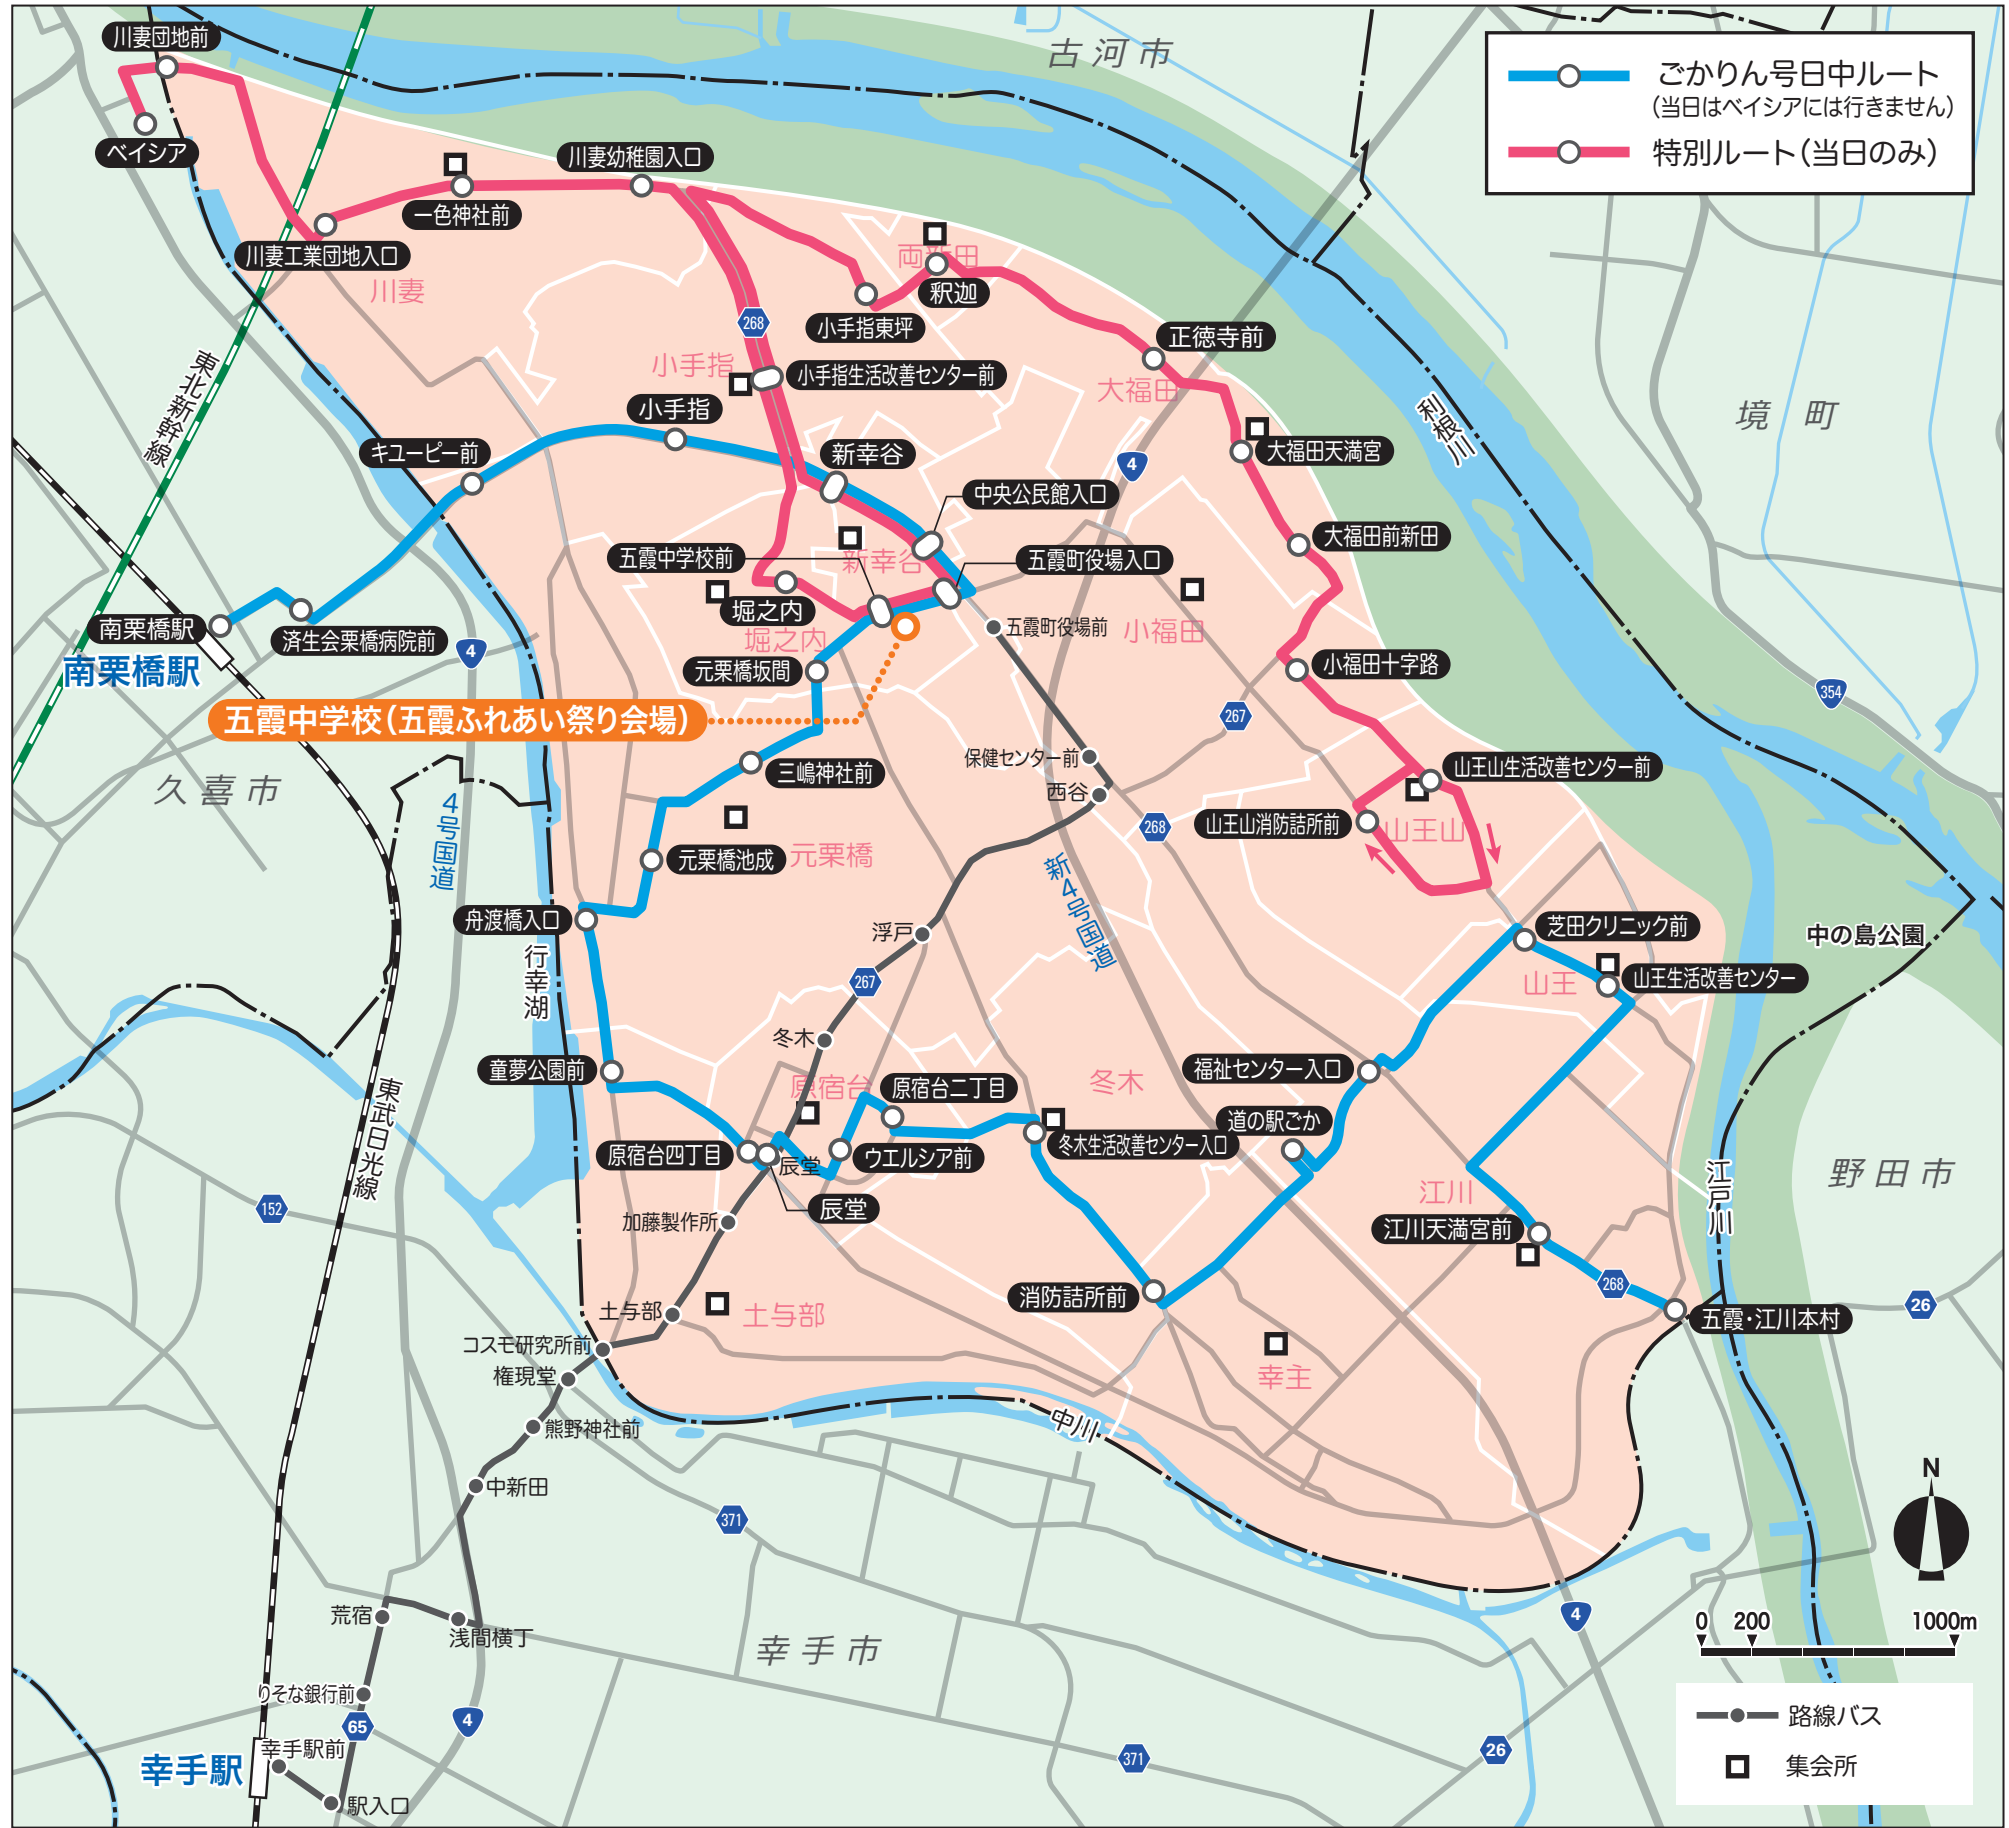

五霞町コミュニティ交通

ごかりん号

五霞ふれあい祭り 臨時運行マップ

五霞ふれあい祭り
11月9日(日)に
ごかりん号の
臨時便を運行します!
当日は**無料**で
ご利用いただけます!!

当日は日中ルートと特別ルートの
2ルートで運行します
(朝晩ルートは運行しません)

ごかりん号・五霞ふれあい祭り臨時運行/時刻表

平成26年11月9日(日) 会場:五霞中学校

五霞町イメージキャラクター『ごかりん』

特別ルート(当日のみ)

ふれあい祭り会場
五霞中学校前

五霞中学校前	五霞町役場入口	中央公民館入口	新幸谷	小手指生活改善センター前	小手指東坪	釈迦	正徳寺前	大福田天満宮	大福田前新田	小福田十字路	山王山生活改善センター前	山王山消防詰所前	小福田十字路	大福田前新田	大福田天満宮	正徳寺前	釈迦	小手指東坪
8:43	8:44	8:45	8:45	8:46	8:47	8:48	8:49	8:50	8:51	8:52	8:53	8:56	8:57	8:58	8:59	9:00	9:01	9:02
10:03	10:04	10:05	10:05	10:06	10:07	10:08	10:09	10:10	10:11	10:12	10:13	10:16	10:17	10:18	10:19	10:20	10:21	10:22
11:43	11:44	11:45	11:45	11:46	11:47	11:48	11:49	11:50	11:51	11:52	11:53	11:56	11:57	11:58	11:59	12:00	12:01	12:02
13:33	13:34	13:35	13:35	13:36	13:37	13:38	13:39	13:40	13:41	13:42	13:43	13:46	13:47	13:48	13:49	13:50	13:51	13:52
15:03	15:04	15:05	15:05	15:06	15:07	15:08	15:09	15:10	15:11	15:12	15:13	15:16	15:17	15:18	15:19	15:20	15:21	15:22
堀之内	小手指生活改善センター前	川妻幼稚園入口	一色神社前	川妻工業団地入口	川妻団地前	ベイシア(起終点)	川妻団地前	川妻工業団地入口	一色神社前	川妻幼稚園入口	小手指生活改善センター前	堀之内	五霞中学校前	五霞町役場入口	中央公民館入口	新幸谷	小手指生活改善センター前	
8:37	8:36	8:35	8:34	8:33	8:31	8:30	9:18	9:16	9:15	9:14	9:13	9:12	9:11	9:05	9:04	9:03	9:03	
9:57	9:56	9:55	9:54	9:53	9:51	9:50	10:38	10:36	10:35	10:34	10:33	10:32	10:31	10:25	10:24	10:23	10:23	
11:37	11:36	11:35	11:34	11:33	11:31	11:30	12:18	12:16	12:15	12:14	12:13	12:12	12:11	12:05	12:04	12:03	12:03	
13:27	13:26	13:25	13:24	13:23	13:21	13:20	14:08	14:06	14:05	14:04	14:03	14:02	14:01	13:55	13:54	13:53	13:53	
14:57	14:56	14:55	14:54	14:53	14:51	14:50	15:38	15:36	15:35	15:34	15:33	15:32	15:31	15:25	15:24	15:23	15:23	
						15:45 終着												

道路事情により、遅れる場合がありますので、あらかじめご了承ください。

●現在試験運行中の「ごかりん号」の運行ルート・運行スケジュールとは異なりますので、ご注意ください。