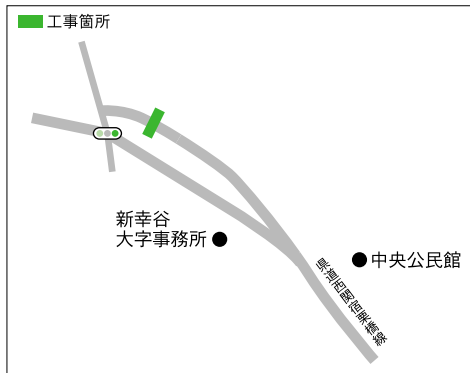

(産業課)

地盤沈下対策事業による土地改良水路工事を次のとおり実施します。

工事期間中は通行止め等で大変ご迷惑をおかけしますが、ご協力をお願いします。

工事期間
11月中旬から
平成20年2月下旬まで
工事箇所
江川幹線用水路
(新幸谷地内)

お問い合わせ
・地域産業G(内線261)
・境土地改良事務所 工務一課
☎(87)0822

公共下水道工事について

(上下水道課)

公共下水道管渠工事を次のとおり実施します。工事期間中は通行止め等で大変ご迷惑をおかけしますが、ご協力をお願いします。